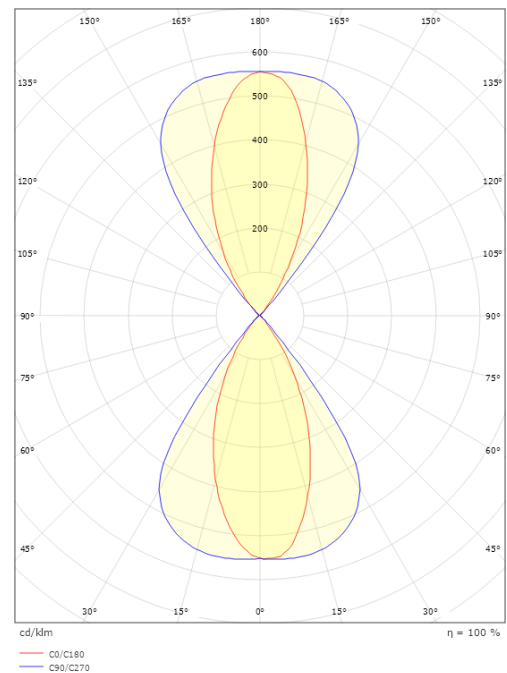

Größe

Länge (mm) L: 205
Breite (mm) W: 205
Höhe (mm) H: 125
Gewicht (kg) brutto/netto: 2.63 / 2.385

Verpackung

Verpackungsmaße (mm): 220 x 212 x 137

7 0 2 1 9 8 6 4 1 7 1 5 9