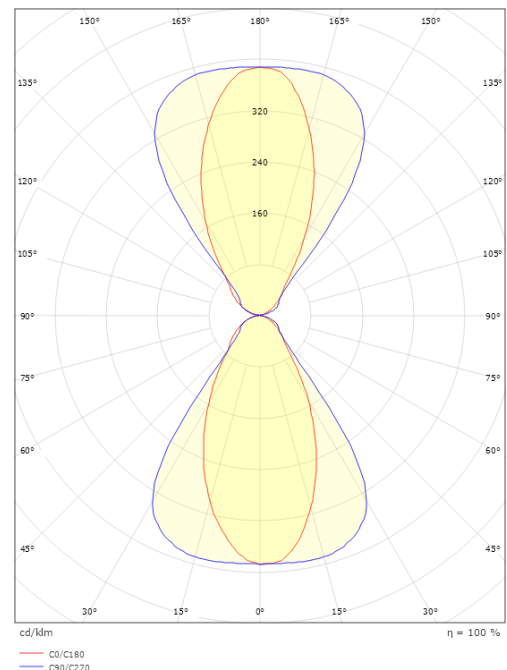

Größe

Länge (mm) L: 205
Breite (mm) W: 205
Höhe (mm) H: 125
Gewicht (kg) brutto/netto: 2.63 / 2.385

Verpackung

Verpackungsmaße (mm): 220 x 212 x 137

7 0 2 1 9 8 6 4 1 7 1 1 1