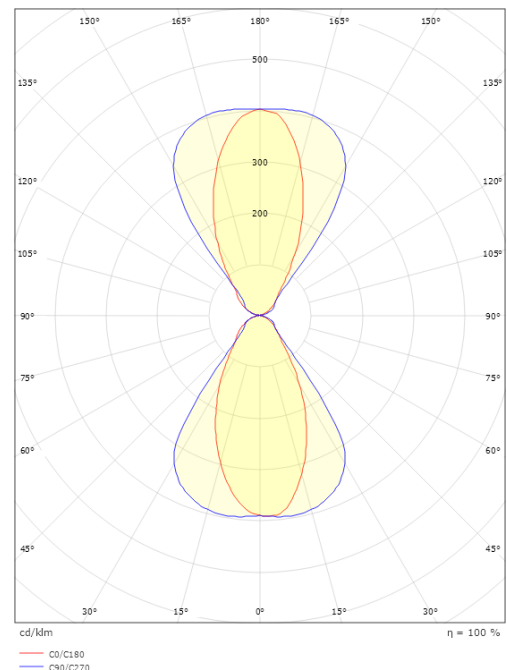

Verpackung

Verpackungsmaße (mm): 220 x 212 x 137