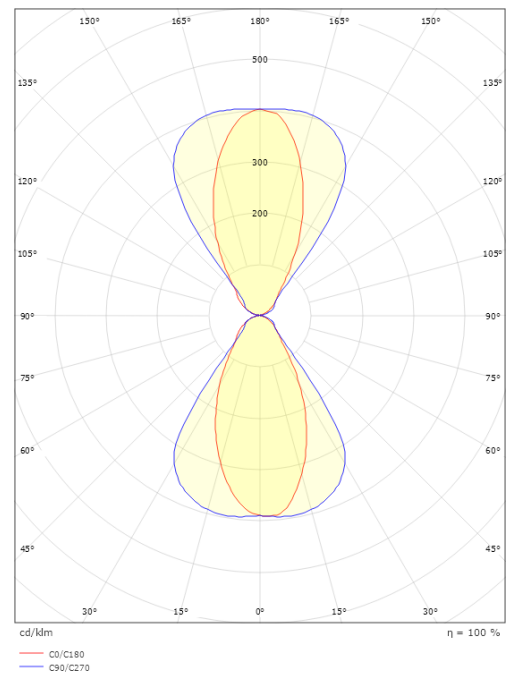

Verpackung

Verpackungsmaße (mm): 220 x 212 x 137