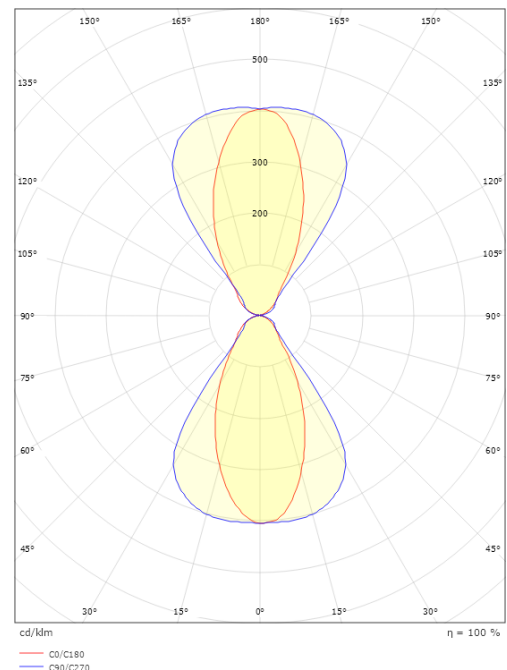

Verpackung

Verpackungsmaße (mm): 220 x 212 x 137