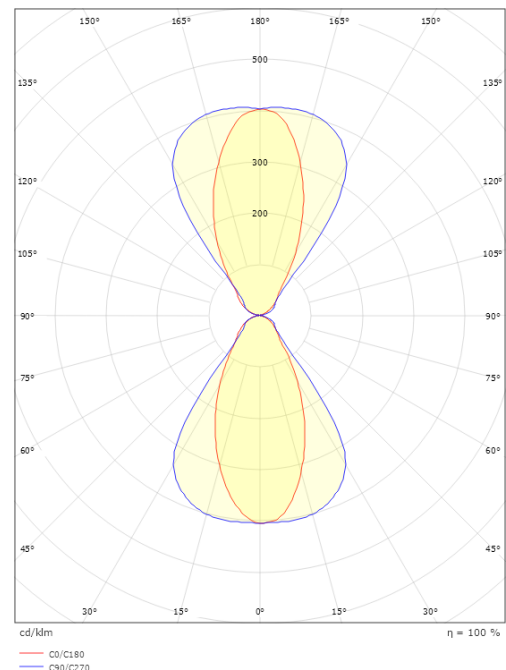

Verpackung

Verpackungsmaße (mm): 220 x 212 x 137