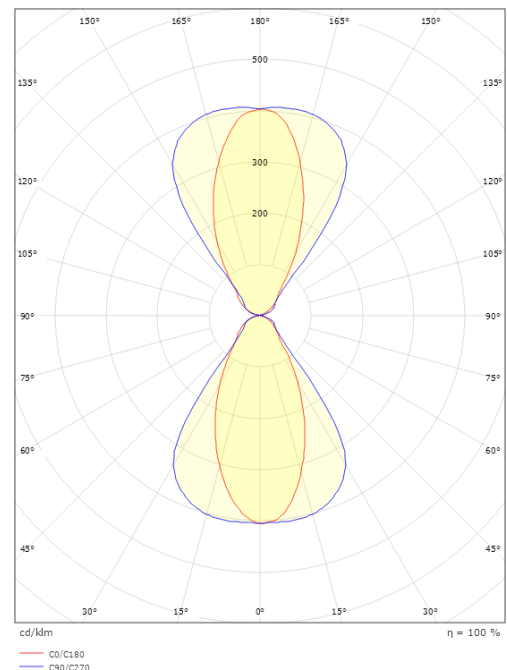

Größe

Länge (mm) L: 205
Breite (mm) W: 205
Höhe (mm) H: 125
Gewicht (kg) brutto/netto: 2.63 / 2.385

Verpackung

Verpackungsmaße (mm): 220 x 212 x 137

7 0 2 1 9 8 6 4 1 7 0 9 8