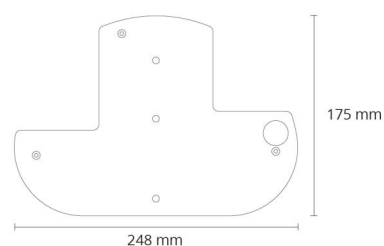

Arlon Round

Arlon Round Schwarz Mastaufsatzadapter

Artikelnummer: 653616
EAN: 7021986536164

Schwarz (RAL 9004)

Materialien und Ausführung

Farbe:

Montage/Anschluss

Montage:

Wand, Außen

Größe

Länge (mm) L: 248
Breite (mm) W: 175
Höhe (mm) H: 15
Gewicht (kg) brutto/netto: 0.32 / 0.32

Verpackung

Verpackungsmaße (mm): 248 x 175 x 15

7 0 2 1 9 8 6 5 3 6 1 6 4