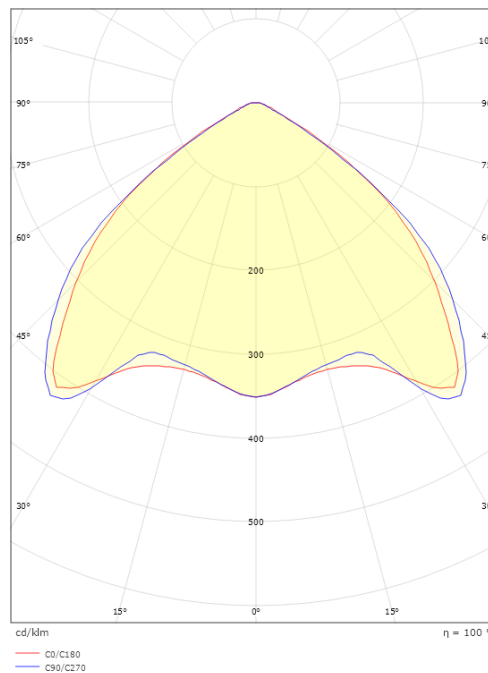

Arena 1700 Weiss Wide 16830lm 4000K Ra>80 On/Off

Artikelnummer: 8246094801
EAN: 5703821178440

Elektrisch

System wattage: 113W
Spannung: 220-240V
Max. Leuchten pro Leitungsschutzschalter: B10: 8, B16: 13, C10: 14, C16: 22

Lichttechnik

Leuchtmittel: LED
Lichtstrom (lm): 16830lm
Lichtausbeute: 149 lm/W
Lichtfarbe: 4000K
Farbwiedergabeindex: Ra>80
MacAdams Faktor: SDCM: 3
Lebensdauer: L90/B10>50.000
Min. Umgebungstemperatur: -25°C
Lichtverteilung: Direkt
Optik: Lens Wide
Abstrahlwinkel: Wide
UGR: UGR<25
Photobiologische Sicherheit: RG 1

Steuerung/Dimmen

Typ: On/Off

Schutzklasse

Schutzklasse: Klasse I

Richtlinien

Lichtquelle mit Energieeffizienzklasse: C
Breeam: Erfüllt HEA 01 für flickerfreie Beleuchtung
BVB: Ja

Materialien und Ausführung

Gehäuse: Stahlblech
Farbe: Weiss (RAL 9010, Glanz 25%)
Werkstoff der Abdeckung: Acryl (PMMA)

Montage/Anschluss

Montage: Abgependelt oder Anbau, Innen
Modul: 1700
Anschluss: 5-polige Anschlussklemme mit Durchgangsverdrahtung 5 x 2,5 mm²

Größe

Länge (mm) L: 1842
Breite (mm) W: 137
Höhe (mm) H: 59
Gewicht (kg) brutto/netto: 9.7 / 9.5

Verpackung

Verpackungsmaße (mm): 1870 x 150 x 70

5 7 0 3 8 2 1 1 7 8 4 4 0