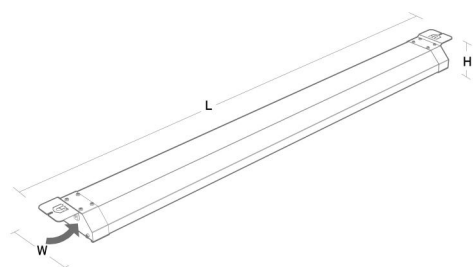

Arena 1700 Weiss Wide 16830lm 4000K Ra>80 On/Off

Artikelnummer: 8246094801
EAN: 5703821178440

Elektrisch

System wattage: 113W
Spannung: 220-240V
Max. Leuchten pro Leitungsschutzschalter: B10: 8, B16: 13, C10: 14, C16: 22

Lichttechnik

Leuchtmittel: LED
Lichtstrom (lm): 16830lm
Lichtausbeute: 149 lm/W
Lichtfarbe: 4000K
Farbwiedergabeindex: Ra>80
MacAdams Faktor: SDCM: 3
Lebensdauer: L90/B10>50.000
Min. Umgebungstemperatur: -25°C
Lichtverteilung: Direkt
Optik: Lens Wide
Abstrahlwinkel: Wide
UGR: UGR<25
Photobiologische Sicherheit: RG 1

Steuerung/Dimmen

Typ: On/Off

Schutzklasse

Schutzklasse: Klasse I

Richtlinien

Lichtquelle mit Energieeffizienzklasse: C
Breeam: Erfüllt HEA 01 für flickerfreie Beleuchtung
BVB: Ja

Materialien und Ausführung

Gehäuse: Stahlblech
Farbe: Weiss (RAL 9010, Glanz 25%)
Werkstoff der Abdeckung: Acryl (PMMA)

Montage/Anschluss

Montage: Abgependelt oder Anbau, Innen
Modul: 1700
Anschluss: 5-polige Anschlussklemme mit Durchgangsverdrahtung 5 x 2,5 mm²

Größe

Länge (mm) L: 1842
Breite (mm) W: 137
Höhe (mm) H: 59
Gewicht (kg) brutto/netto: 9.7 / 9.5

Verpackung

Verpackungsmaße (mm): 1870 x 150 x 70

5 7 0 3 8 2 1 1 7 8 4 4 0