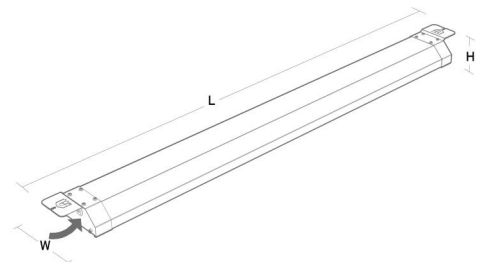

Montage/Anschluss

Montage: Abgependelt oder Anbau, Innen
 Modul: 1200
 Anschluss: 5-polige Anschlussklemme mit Durchgangsverdrahtung 5 x 2,5 mm²

Größe

Länge (mm) L: 1194
 Breite (mm) W: 138
 Höhe (mm) H: 63
 Gewicht (kg) brutto/netto: 3,8 / 3,6

Verpackung

Verpackungsmaße (mm): 1285 x 148 x 65

5 7 0 3 8 2 1 1 7 7 0 3 0