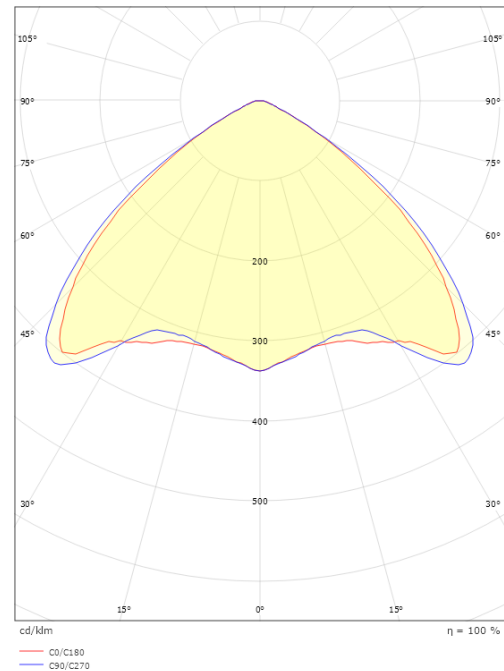

Arena 1200 Weiss Wide 8980lm 4000K Ra>80 On/Off

Artikelnummer: 8246094212
EAN: 5703821177030

Elektrisch

System wattage: 57W
Spannung: 220-240V
Max. Leuchten pro Leitungsschutzschalter: B10: 16, B16: 26, C10: 27, C16: 44

Lichttechnik

Leuchtmittel: LED
Lichtstrom (lm): 8980lm
Lichtausbeute: 158 lm/W
Lichtfarbe: 4000K
Farbwiedergabeindex: Ra>80
MacAdams Faktor: SDCM: 3
Lebensdauer: L90/B10>70.000
Lebensdauer: L80/B20>100.000
Min. Umgebungstemperatur: -25°C
Lichtverteilung: Direkt
Optik: Lens Wide
Abstrahlwinkel: Wide
UGR: UGR<25
Photobiologische Sicherheit: RG 1

Steuerung/Dimmen

Typ: On/Off

Schutzklasse

Schutzklasse: Klasse I

Richtlinien

Lichtquelle mit Energieeffizienzklasse: C
Breeam: Erfüllt HEA 01 für flickerfreie Beleuchtung

Materialien und Ausführung

Gehäuse: Stahlblech
Farbe: Weiss (RAL 9010, Glanz 25%)
Werkstoff der Abdeckung: Acryl (PMMA)

Montage/Anschluss

Montage: Abgependelt oder Anbau, Innen
Modul: 1200
Anschluss: 5-polige Anschlussklemme mit Durchgangsverdrahtung 5 x 2,5 mm²

Größe

Länge (mm) L: 1194
Breite (mm) W: 138
Höhe (mm) H: 63
Gewicht (kg) brutto/netto: 3,8 / 3,6

Verpackung

Verpackungsmaße (mm): 1285 x 148 x 65

5 7 0 3 8 2 1 1 7 7 0 3 0