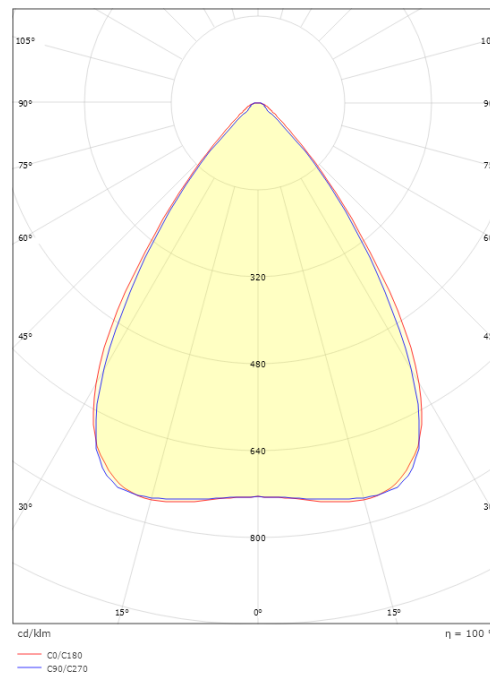

Größe

Länge (mm) L: 1194
 Breite (mm) W: 138
 Höhe (mm) H: 63
 Gewicht (kg) brutto/netto: 3.8 / 3.6

Verpackung

Verpackungsmaße (mm): 1285 x 148 x 65

5 7 0 3 8 2 1 1 7 4 5 3 4