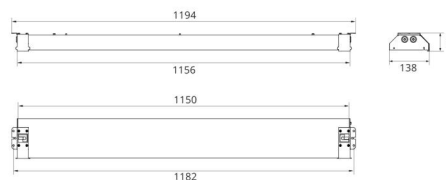

Materialien und Ausführung

Gehäuse: Stahlblech
 Farbe: Weiss (RAL 9010, Glanz 25%)
 Werkstoff der Abdeckung: Acryl (PMMA)

Montage/Anschluss

Montage: Abgependelt oder Anbau, Innen
 Modul: 1200
 Anschluss: 5-polige Anschlussklemme mit Durchgangsverdrahtung 5 x 2,5 mm²

Größe

Länge (mm) L: 1194
 Breite (mm) W: 138
 Höhe (mm) H: 63
 Gewicht (kg) brutto/netto: 3.8 / 3.6

Verpackung

Verpackungsmaße (mm): 1285 x 148 x 65

5 7 0 3 8 2 1 1 7 4 5 3 4