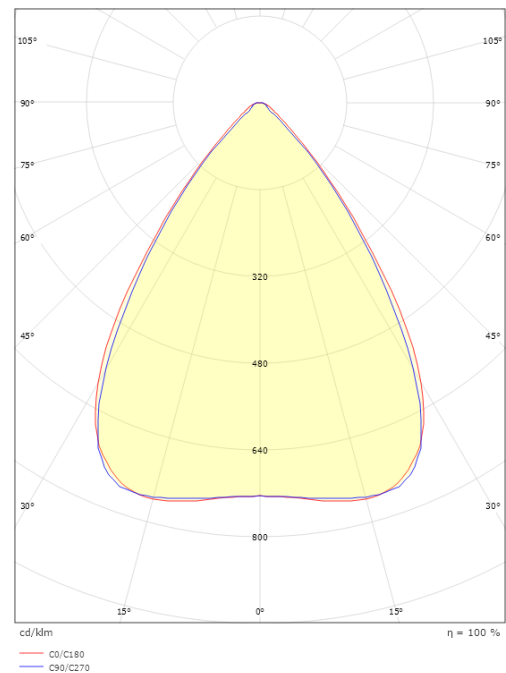

Größe

Länge (mm) L: 1194
 Breite (mm) W: 138
 Höhe (mm) H: 63
 Gewicht (kg) brutto/netto: 3.8 / 3.6

Verpackung

Verpackungsmaße (mm): 1285 x 148 x 65

5 7 0 3 8 2 1 1 7 4 4 7 3