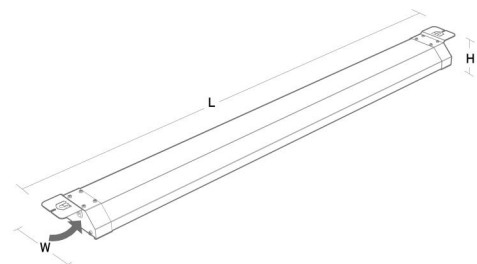

Materialien und Ausführung

Gehäuse: Stahlblech
 Farbe: Weiss (RAL 9010, Glanz 25%)
 Werkstoff der Abdeckung: Acryl (PMMA)

Montage/Anschluss

Montage: Abgependelt oder Anbau, Innen
 Modul: 1200
 Anschluss: 5-polige Anschlussklemme mit Durchgangsverdrahtung 5 x 2,5 mm²

Größe

Länge (mm) L: 1194
 Breite (mm) W: 138
 Höhe (mm) H: 63
 Gewicht (kg) brutto/netto: 3.8 / 3.6

Verpackung

Verpackungsmaße (mm): 1285 x 148 x 65

5 7 0 3 8 2 1 1 7 4 4 7 3