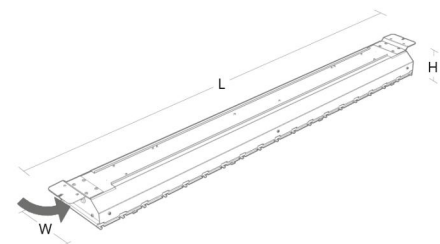

Arena Sport

Arena Sport 1500 156mm Weiss Medium 10950lm 4000K Ra>80 On/Off

Artikelnummer: 8246094348
EAN: 5703821177245

Elektrisch

System wattage: 79W
Spannung: 220-240V
Max. Leuchten pro Leitungsschutzschalter: B10: 10, B16: 16, C10: 17, C16: 27
PE Ableitstrom (mA): 0.31

Lichttechnik

Leuchtmittel: LED
Lichtstrom (lm): 10950lm
Lichtausbeute: 139 lm/W
Lichtfarbe: 4000K
Farbwiedergabeindex: Ra>80
MacAdams Faktor: SDCM: 3
Lebensdauer: L80/B20>100.000
Lebensdauer: L90/B10>70.000
Min. Umgebungstemperatur: -25°C
Lichtverteilung: Direkt
Optik: Linse Medium
Abstrahlwinkel: Medium
UGR: UGR<19
Photobiologische Sicherheit: RG 1

Steuerung/Dimmen

Typ: On/Off

Schutzklasse

Schutzklasse: Klasse I
IK Klasse: IK10
IP Klasse: IP23

Richtlinien

Lichtquelle mit Energieeffizienzklasse: C
Breeam: Erfüllt HEA 01 für flickerfreie Beleuchtung

Materialien und Ausführung

Gehäuse: Stahlblech
Farbe: Weiss (RAL 9010, Glanz 25%)
Werkstoff der Abdeckung: Acryl (PMMA)

Montage/Anschluss

Montage: Anbau, Innen
Modul: 1500 156mm
Anschluss: 5-polige Anschlussklemme mit Durchgangsverdrahtung 5 x 2,5 mm²

Größe

Länge (mm) L: 1763
Breite (mm) W: 156
Höhe (mm) H: 80
Gewicht (kg) brutto/netto: 9 / 8.8

Verpackung

Verpackungsmaße (mm): 1785 x 174 x 85