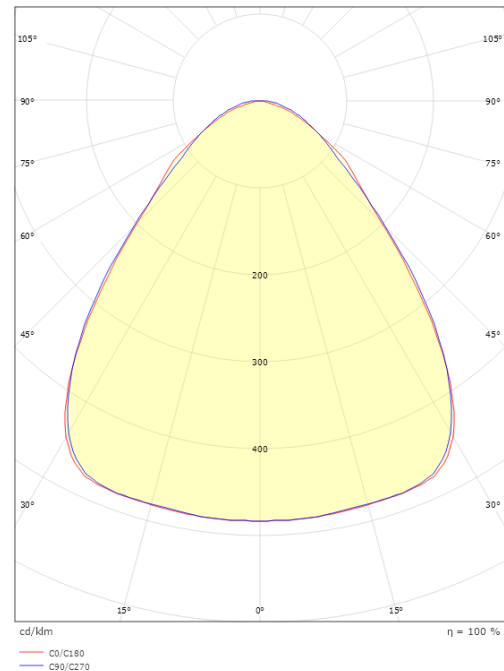

Montage/Anschluss

Montage: Anbau, Innen
Modul: 1500
Anschluss: 7-polige Anschlussklemme mit Durchgangsverdrahtung 5 x 2,5 mm² (+DALI)

Größe

Länge (mm) L: 1552
Breite (mm) W: 134
Höhe (mm) H: 72
Gewicht (kg) brutto/netto: 4.1 / 3.8

Verpackung

Verpackungsmaße (mm): 1596 x 76 x 148

7 0 2 1 9 8 6 0 7 0 2 0 0