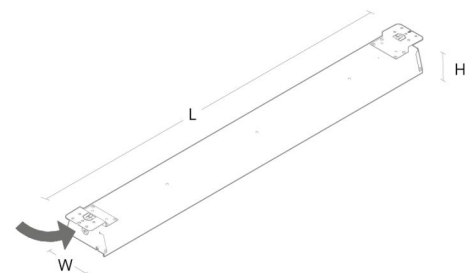

Montage/Anschluss

Montage: Anbau, Innen
Modul: 1500
Anschluss: 7-polige Anschlussklemme mit Durchgangsverdrahtung 5 x 2,5 mm² (+DALI)

Größe

Länge (mm) L: 1552
Breite (mm) W: 134
Höhe (mm) H: 72
Gewicht (kg) brutto/netto: 4.1 / 3.8

Verpackung

Verpackungsmaße (mm): 1596 x 76 x 148

7 0 2 1 9 8 6 0 7 0 2 0 0