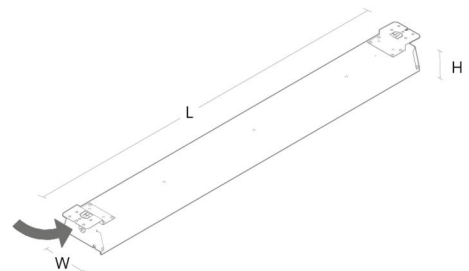

Montage/Anschluss

Montage: Anbau, Innen
Modul: 1200
Anschluss: 7-polige Anschlussklemme mit Durchgangsverdrahtung 5 x 2,5 mm² (+DALI)

Größe

Länge (mm) L: 1184
Breite (mm) W: 134
Höhe (mm) H: 72
Gewicht (kg) brutto/netto: 3.7 / 3.2

Verpackung

Verpackungsmaße (mm): 1192 x 76 x 143

7 0 2 1 9 8 6 0 7 0 1 7 0