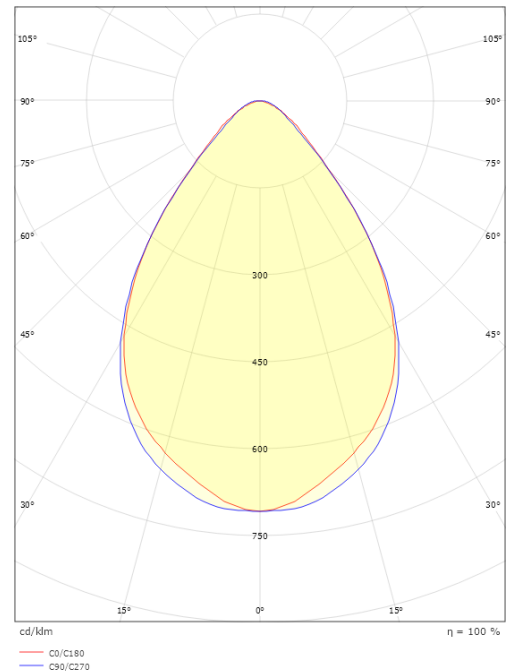

Arena ECO

Arena ECO 1200 Medium 11370lm 4000K Ra>80 DALI

Artikelnummer: 607017
EAN: 7021986070170

Elektrisch

Leistung: 76W
System wattage: 76W
Spannung: 220-240V
Max. Leuchten pro Leitungsschutzschalter: B10: 9, B16: 15, C10: 16, C16: 25
PE Ableitstrom (mA): 0.09

Lichttechnik

Lichtquelle enthalten: Ja
Lichtstrom (lm): 11370lm
Lichtausbeute: 150 lm/W
Lichtfarbe: 4000K
Farbwiedergabeindex: Ra>80
MacAdams Faktor: SDCM: 3
Lebensdauer: L80/B20>100.000
Lebensdauer: L90>50.000
Min. Umgebungstemperatur: -25°C
Lichtverteilung: Direkt
Abstrahlwinkel: 60°

Steuerung/Dimmen

Typ: DALI

Schutzklasse

Schutzklasse: Klasse I
IP Klasse: IP23

Richtlinien

Breem: Erfüllt HEA 01 für flickerfreie Beleuchtung

Materialien und Ausführung

Gehäuse: Stahl
Werkstoff der Abdeckung: Acryl (PMMA)

Montage/Anschluss

Montage: Anbau, Innen
Modul: 1200
Anschluss: 7-polige Anschlussklemme mit Durchgangsverdrahtung 5 x 2,5 mm² (+DALI)

Größe

Länge (mm) L: 1184
Breite (mm) W: 134
Höhe (mm) H: 72
Gewicht (kg) brutto/netto: 3.7 / 3.2

Verpackung

Verpackungsmaße (mm): 1192 x 76 x 143

7 0 2 1 9 8 6 0 7 0 1 7 0