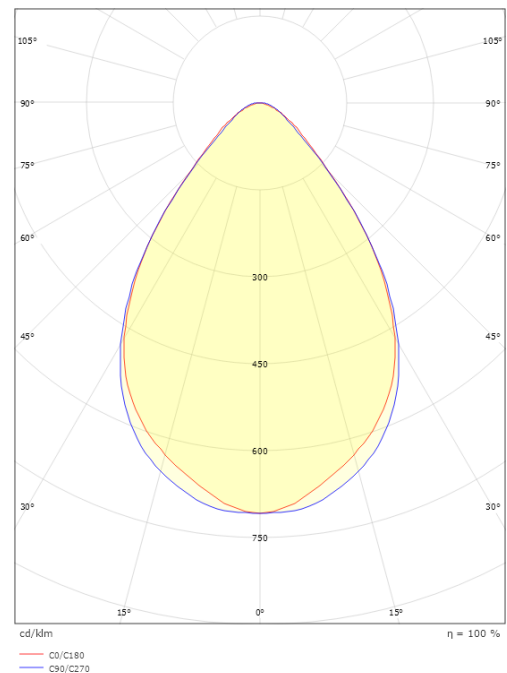

Arena ECO

Arena ECO 1500 Medium 11370lm 4000K Ra>80 On/Off

Artikelnummer: 607011
EAN: 7021986070118
Ersetzt: 607001

Elektrisch

System wattage: 76W
Spannung: 220-240V
Max. Leuchten pro Leitungsschutzschalter: B10: 18, B16: 30, C10: 31, C16: 51
PE Ableitstrom (mA): 0.22

Lichttechnik

Leuchtmittel: LED
Lichtstrom (lm): 11370lm
Lichtausbeute: 150 lm/W
Lichtfarbe: 4000K
Farbwiedergabeindex: Ra>80
MacAdams Faktor: SDCM: 3
Lebensdauer: L80/B20>100.000
Lebensdauer: L90>50.000
Lichtverteilung: Direkt
Abstrahlwinkel: 60°

Steuerung/Dimmen

Typ: On/Off

Schutzklasse

Schutzklasse: Klasse I

Richtlinien

Breem: Erfüllt HEA 01 für flickerfreie Beleuchtung

Materialien und Ausführung

Gehäuse: Stahl
Werkstoff der Abdeckung: Acryl (PMMA)

Montage/Anschluss

Montage: Anbau, Innen
Modul: 1500
Anschluss: 5-polige Anschlussklemme mit Durchgangsverdrahtung 5 x 2,5 mm²

Größe

Länge (mm) L: 1552
Breite (mm) W: 134
Höhe (mm) H: 72
Gewicht (kg) brutto/netto: 4.1 / 3.8

Verpackung

Verpackungsmaße (mm): 1596 x 76 x 148

7 0 2 1 9 8 6 0 7 0 1 1 8