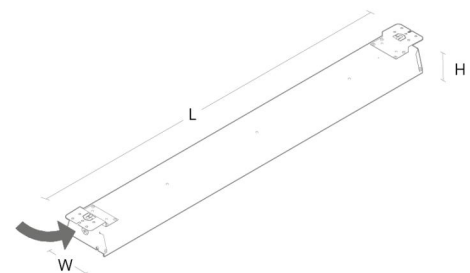

Montage/Anschluss

Montage: Anbau, Innen
Modul: 1500
Anschluss: 5-polige Anschlussklemme mit Durchgangsverdrahtung 5 x 2,5 mm²

Größe

Länge (mm) L: 1552
Breite (mm) W: 134
Höhe (mm) H: 72
Gewicht (kg) brutto/netto: 4.1 / 3.8

Verpackung

Verpackungsmaße (mm): 1596 x 76 x 148

7 0 2 1 9 8 6 0 7 0 1 1 8