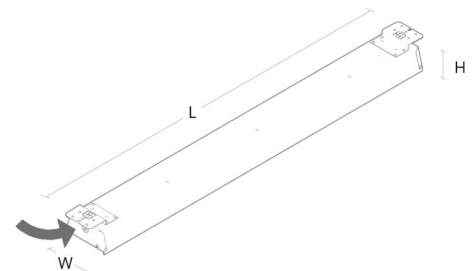

Gehäuse: Stahl
Werkstoff der Abdeckung: Acryl (PMMA)

Montage/Anschluss

Montage: Anbau, Innen
Modul: 1500
Anschluss: 5-polige Anschlussklemme mit Durchgangsverdrahtung 5 x 2,5 mm²

Größe

Länge (mm) L: 1552
Breite (mm) W: 134
Höhe (mm) H: 72
Gewicht (kg) brutto/netto: 4.1 / 3.8

Verpackung

Verpackungsmaße (mm): 1596 x 76 x 148

7 0 2 1 9 8 6 0 7 0 1 1 8