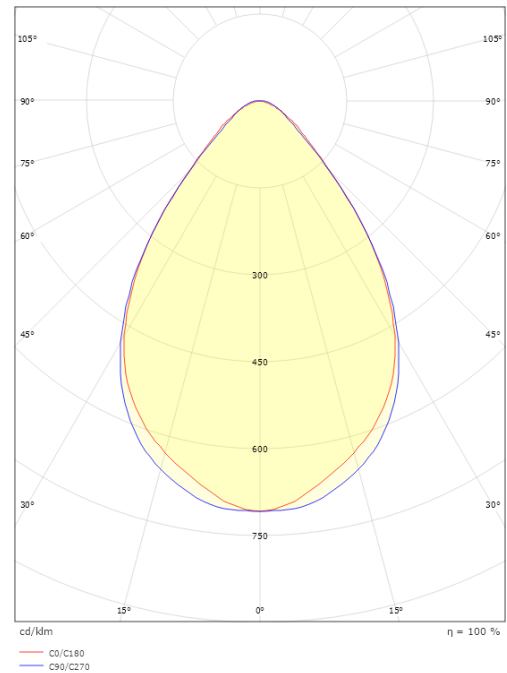

Verpackung

Verpackungsmaße (mm): 1596 x 76 x 148

7 0 2 1 9 8 6 0 7 0 1 1 8