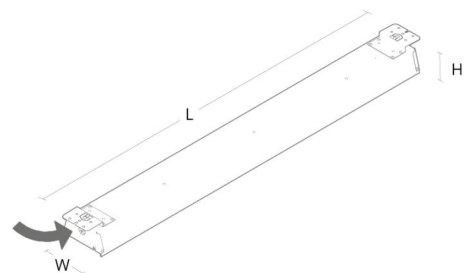

Montage/Anschluss

Montage: Anbau, Innen
Modul: 1200
Anschluss: 5-polige Anschlussklemme mit Durchgangsverdrahtung 5 x 2,5 mm²

Größe

Länge (mm) L: 1184
Breite (mm) W: 134
Höhe (mm) H: 72
Gewicht (kg) brutto/netto: 3.6 / 3.15

Verpackung

Verpackungsmaße (mm): 1192 x 76 x 143

7 0 2 1 9 8 6 0 7 0 1 0 1