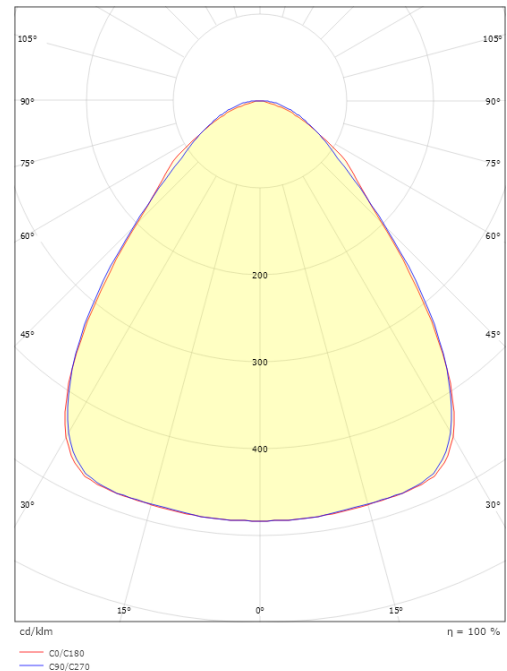

Montage/Anschluss

Montage: Anbau, Innen
Modul: 1200
Anschluss: 5-polige Anschlussklemme mit Durchgangsverdrahtung 5 x 2,5 mm²

Größe

Länge (mm) L: 1184
Breite (mm) W: 134
Höhe (mm) H: 72
Gewicht (kg) brutto/netto: 3.6 / 3.15

Verpackung

Verpackungsmaße (mm): 1192 x 76 x 143

7 0 2 1 9 8 6 0 7 0 1 0 1