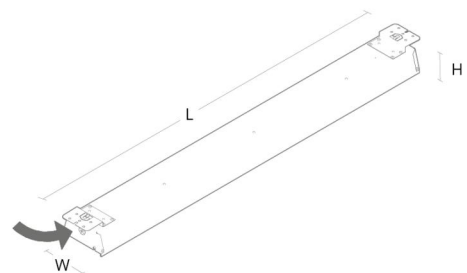

Gehäuse: Stahl
 Werkstoff der Abdeckung: Acryl (PMMA)

Montage/Anschluss

Montage: Anbau, Innen
 Modul: 1200
 Anschluss: 5-polige Anschlussklemme mit Durchgangsverdrahtung 5 x 2,5 mm²

Größe

Länge (mm) L: 1184
 Breite (mm) W: 134
 Höhe (mm) H: 72
 Gewicht (kg) brutto/netto: 3.6 / 3.15

Verpackung

Verpackungsmaße (mm): 1192 x 76 x 143

7 021986070101