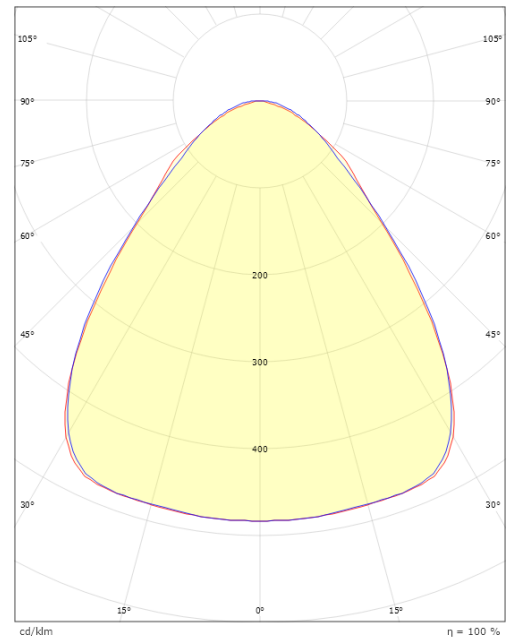

Gehäuse: Stahl
 Werkstoff der Abdeckung: Acryl (PMMA)

Montage/Anschluss

Montage: Anbau, Innen
 Modul: 1200
 Anschluss: 5-polige Anschlussklemme mit Durchgangsverdrahtung 5 x 2,5 mm²

Größe

Länge (mm) L: 1184
 Breite (mm) W: 134
 Höhe (mm) H: 72
 Gewicht (kg) brutto/netto: 3.6 / 3.15

Verpackung

Verpackungsmaße (mm): 1192 x 76 x 143

7 021986070101