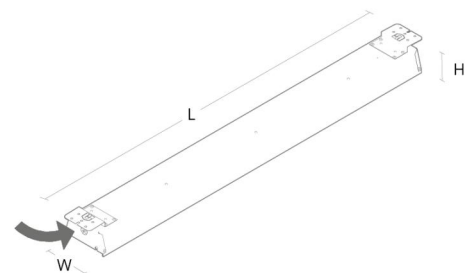

Montage/Anschluss

Montage: Anbau, Innen
 Modul: 1200
 Anschluss: 5-polige Anschlussklemme mit Durchgangsverdrahtung 5 × 2,5 mm²

Größe

Länge (mm) L: 1184
 Breite (mm) W: 134
 Höhe (mm) H: 72
 Gewicht (kg) brutto/netto: 3.6 / 3.15

Verpackung

Verpackungsmaße (mm): 1192 x 76 x 143

7 021986070095