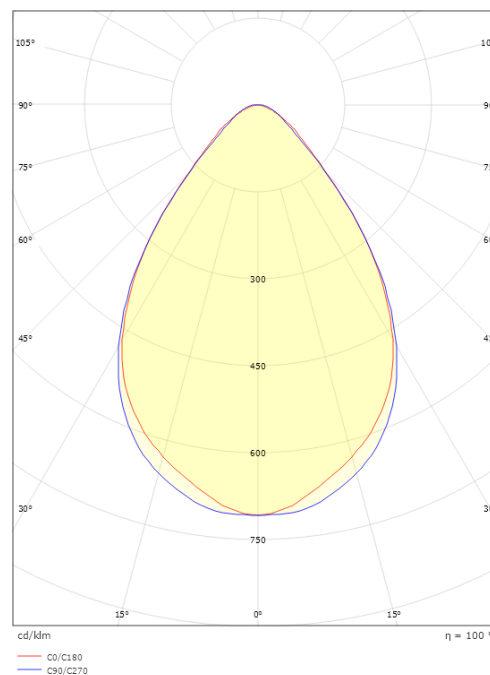

Arena ECO

Arena ECO 1200 Medium 11370lm 4000K Ra>80 On/Off

Artikelnummer: 607009
EAN: 7021986070095
Ersetzt: 607000

Elektrisch

System wattage: 76W
Spannung: 220-240V
Max. Leuchten pro Leitungsschutzschalter: B10: 18, B16: 30, C10: 31, C16: 51
PE Ableitstrom (mA): 0.22

Lichttechnik

Leuchtmittel: LED
Lichtstrom (lm): 11370lm
Lichtausbeute: 150 lm/W
Lichtfarbe: 4000K
Farbwiedergabeindex: Ra>80
MacAdams Faktor: SDCM: 3
Lebensdauer: L80/B20>100.000
Lebensdauer: L90>50.000
Lichtverteilung: Direkt
Abstrahlwinkel: 60°

Steuerung/Dimmen

Typ: On/Off

Schutzklasse

Schutzklasse: Klasse I
IK Klasse: IK10
IP Klasse: IP23

Richtlinien

Lichtquelle mit Energieeffizienzklasse: C
Breeam: Erfüllt HEA 01 für flickerfreie Beleuchtung

Materialien und Ausführung

Gehäuse: Stahl
Werkstoff der Abdeckung: Acryl (PMMA)

Montage/Anschluss

Montage: Anbau, Innen
Modul: 1200
Anschluss: 5-polige Anschlussklemme mit Durchgangsverdrahtung 5 x 2,5 mm²

Größe

Länge (mm) L: 1184
Breite (mm) W: 134
Höhe (mm) H: 72
Gewicht (kg) brutto/netto: 3.6 / 3.15

Verpackung

Verpackungsmaße (mm): 1192 x 76 x 143

7 0 2 1 9 8 6 0 7 0 0 9 5