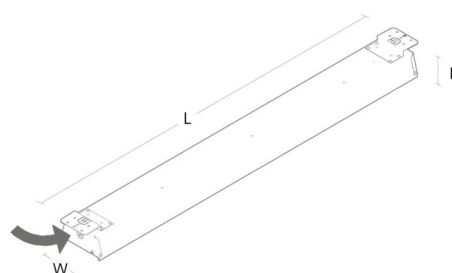

Gehäuse: Stahl
Werkstoff der Abdeckung: Acryl (PMMA)

Montage/Anschluss

Montage: Anbau, Innen
Modul: 1200
Anschluss: 5-polige Anschlussklemme mit Durchgangsverdrahtung 5 x 2,5 mm²

Größe

Länge (mm) L: 1184
Breite (mm) W: 134
Höhe (mm) H: 72
Gewicht (kg) brutto/netto: 3.6 / 3.15

Verpackung

Verpackungsmaße (mm): 1192 x 76 x 143

7 0 2 1 9 8 6 0 7 0 0 9 5