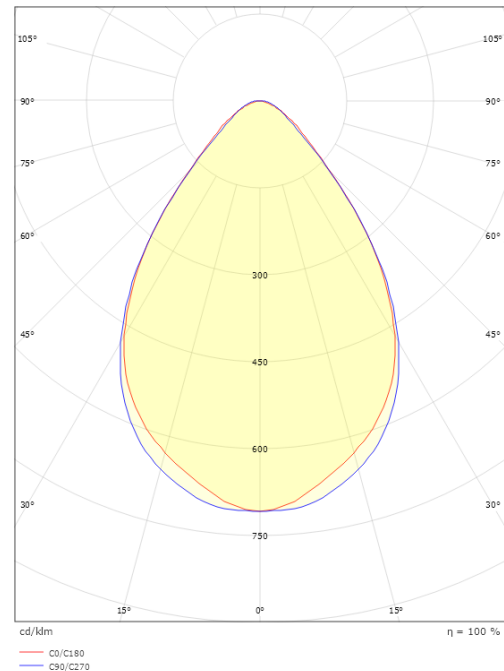

Arena ECO 1200 Medium 11370lm 4000K Ra>80 On/Off

Artikelnummer: 607009
EAN: 7021986070095
Ersetzt: 607000

Elektrisch

System wattage: 76W
Spannung: 220-240V
Max. Leuchten pro Leitungsschutzschalter: B10: 18, B16: 30, C10: 31, C16: 51
PE Ableitstrom (mA): 0.22

Lichttechnik

Leuchtmittel: LED
Lichtstrom (lm): 11370lm
Lichtausbeute: 150 lm/W
Lichtfarbe: 4000K
Farbwiedergabeindex: Ra>80
MacAdams Faktor: SDCM: 3
Lebensdauer: L80/B20>100.000
Lebensdauer: L90>50.000
Lichtverteilung: Direkt
Abstrahlwinkel: 60°

Steuerung/Dimmen

Typ: On/Off

Schutzklasse

Schutzklasse: Klasse I

Richtlinien

Breem: Erfüllt HEA 01 für flickerfreie Beleuchtung

Materialien und Ausführung

Gehäuse: Stahl
Werkstoff der Abdeckung: Acryl (PMMA)

Montage/Anschluss

Montage: Anbau, Innen
Modul: 1200
Anschluss: 5-polige Anschlussklemme mit Durchgangsverdrahtung 5 × 2,5 mm²

Größe

Länge (mm) L: 1184
Breite (mm) W: 134
Höhe (mm) H: 72
Gewicht (kg) brutto/netto: 3.6 / 3.15

Verpackung

Verpackungsmaße (mm): 1192 x 76 x 143

7 021986070095