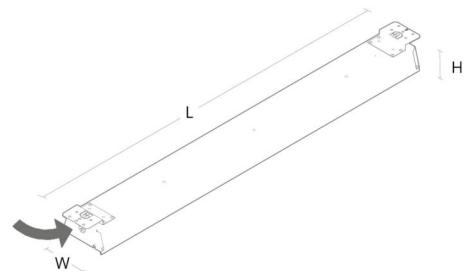

Arena ECO 1200 Wide 7100lm 4000K Ra>80 On/Off

Artikelnummer: 607008
EAN: 7021986070088

Elektrisch

System wattage: 46W
Spannung: 220-240V
Max. Leuchten pro Leitungsschutzschalter: B10: 12, B16: 19, C10: 19, C16: 32
PE Ableitstrom (mA): 0.52

Lichttechnik

Leuchtmittel: LED
Lichtstrom (lm): 7100lm
Lichtausbeute: 154 lm/W
Lichtfarbe: 4000K
Farbwiedergabeindex: Ra>80
MacAdams Faktor: SDCM: 3
Lebensdauer: L80/B20>100.000
Lebensdauer: L90>50.000
Lichtverteilung: Direkt
Abstrahlwinkel: 90°
Photobiologische Sicherheit: RG 1

Steuerung/Dimmen

Typ: On/Off

Schutzklasse

Schutzklasse: Klasse I
IP Klasse: IP23

Richtlinien

Lichtquelle mit Energieeffizienzklasse: C
Breeam: Erfüllt HEA 01 für flickerfreie Beleuchtung

Materialien und Ausführung

Gehäuse: Stahl
Werkstoff der Abdeckung: Acryl (PMMA)

Montage/Anschluss

Montage: Anbau, Innen
Modul: 1200
Anschluss: 5-polige Anschlussklemme mit Durchgangsverdrahtung 5 x 2,5 mm²

Größe

Länge (mm) L: 1184
Breite (mm) W: 134
Höhe (mm) H: 72
Gewicht (kg) brutto/netto: 3.6 / 3.15

Verpackung

Verpackungsmaße (mm): 1192 x 76 x 143

cd/km η = 100 %
— C0/C180
— C90/C270

7 0 2 1 9 8 6 0 7 0 0 8 8