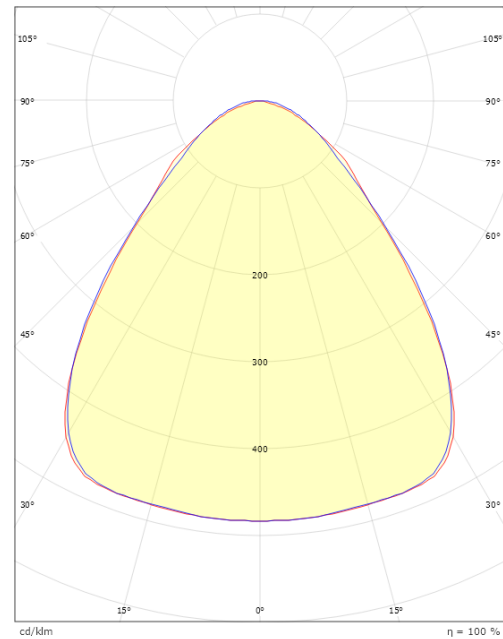

Arena ECO 1200 Wide 7100lm 4000K Ra>80 On/Off

Artikelnummer: 607008
EAN: 7021986070088

Elektrisch

System wattage: 46W
Spannung: 220-240V
Max. Leuchten pro Leitungsschutzschalter: B10: 12, B16: 19, C10: 19, C16: 32
PE Ableitstrom (mA): 0.52

Lichttechnik

Leuchtmittel: LED
Lichtstrom (lm): 7100lm
Lichtausbeute: 154 lm/W
Lichtfarbe: 4000K
Farbwiedergabeindex: Ra>80
MacAdams Faktor: SDCM: 3
Lebensdauer: L80/B20>100.000
Lebensdauer: L90>50.000
Lichtverteilung: Direkt
Abstrahlwinkel: 90°
Photobiologische Sicherheit: RG 1

Steuerung/Dimmen

Typ: On/Off

Schutzklasse

Schutzklasse: Klasse I
IP Klasse: IP23

Richtlinien

Lichtquelle mit Energieeffizienzklasse: C
Breeam: Erfüllt HEA 01 für flickerfreie Beleuchtung

Materialien und Ausführung

Gehäuse: Stahl
Werkstoff der Abdeckung: Acryl (PMMA)

Montage/Anschluss

Montage: Anbau, Innen
Modul: 1200
Anschluss: 5-polige Anschlussklemme mit Durchgangsverdrahtung 5 x 2,5 mm²

Größe

Länge (mm) L: 1184
Breite (mm) W: 134
Höhe (mm) H: 72
Gewicht (kg) brutto/netto: 3.6 / 3.15

Verpackung

Verpackungsmaße (mm): 1192 x 76 x 143

cd/km η = 100 %
— C0/C180
— C90/C270

7 0 2 1 9 8 6 0 7 0 0 8 8