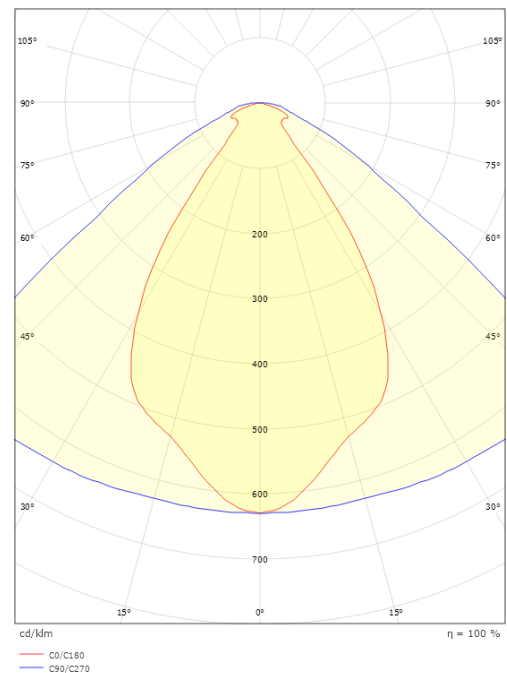

Verpackung

Verpackungsmaße (mm): 1584 x 145 x 90

7 0 2 1 9 8 6 0 7 0 0 1 9