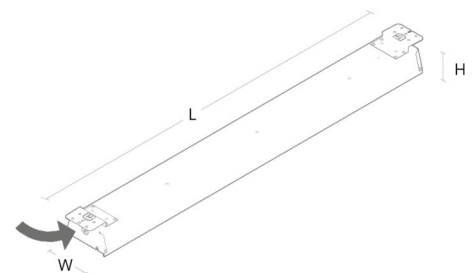

Gehäuse: Stahl
Werkstoff der Abdeckung: Acryl (PMMA)

Montage/Anschluss

Montage: Anbau, Innen
Modul: 1500
Anschluss: Anschlussklemme

Größe

Länge (mm) L: 1577
Breite (mm) W: 137
Höhe (mm) H: 83
Gewicht (kg) brutto/netto: 4.8 / 4

Verpackung

Verpackungsmaße (mm): 1584 x 145 x 90

7 0 2 1 9 8 6 0 7 0 0 1 9