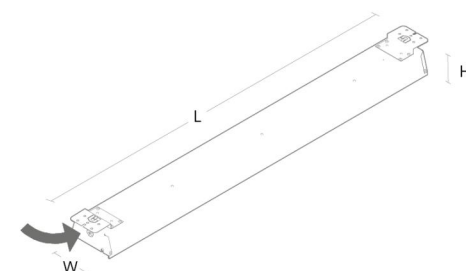

Arena ECO

Arena ECO 1500 8740lm 4000K Ra>80 On/Off

Artikelnummer: 607001
EAN: 7021986070019

Elektrisch

System wattage: 68W
Max. Leuchten pro Leitungsschutzschalter: B10: 16, B16: 26, C10: 25, C16: 41

Lichttechnik

Leuchtmittel: LED
Lichtquelle enthalten: Ja
Lichtstrom (lm): 8740lm
Lichtausbeute: 129 lm/W
Lichtfarbe: 4000K
Farbwiedergabeindex: Ra>80
MacAdams Faktor: SDCM: 3
Lebensdauer: L80/B20>60.000
Min. Umgebungstemperatur: -25°C
Max. Umgebungstemperatur: 35°C
Lebensdauer bei max. Umgebungstemp.: L80/B20>50.000
Lichtverteilung: Direkt
Optik: Linear lens 60 D
UGR: UGR<25

*Aus dem Sortiment
genommen*

Steuerung/Dimmen

Typ: On/Off

Schutzklasse

Schutzklasse: Klasse I
IP Klasse: IP23

Richtlinien

Lichtquelle mit Energieeffizienzklasse: D
Breeam: Erfüllt HEA 01 für flickerfreie Beleuchtung

Materialien und Ausführung

Gehäuse: Stahl
Werkstoff der Abdeckung: Acryl (PMMA)

Montage/Anschluss

Montage: Anbau, Innen
Modul: 1500
Anschluss: Anschlussklemme

Größe

Länge (mm) L: 1577
Breite (mm) W: 137
Höhe (mm) H: 83
Gewicht (kg) brutto/netto: 4.8 / 4

Verpackung

Verpackungsmaße (mm): 1584 x 145 x 90

7 0 2 1 9 8 6 0 7 0 0 1 9