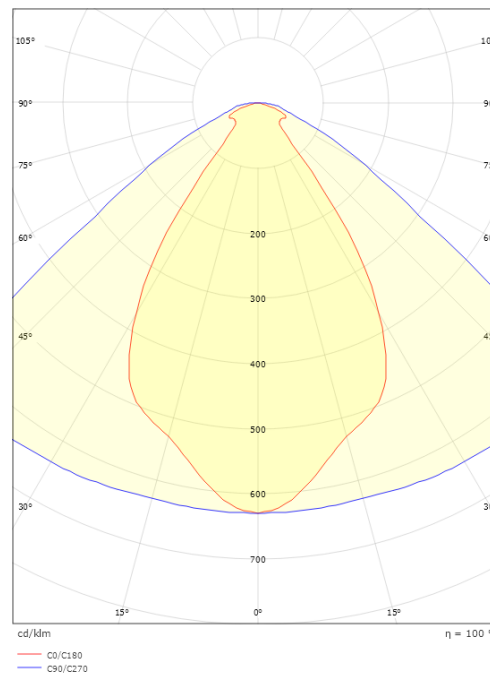

Arena ECO

Arena ECO 1500 8740lm 4000K Ra>80 On/Off

Artikelnummer: 607001
EAN: 7021986070019

Elektrisch

System wattage: 68W
Max. Leuchten pro Leitungsschutzschalter: B10: 16, B16: 26, C10: 25, C16: 41

Lichttechnik

Leuchtmittel: LED
Lichtquelle enthalten: Ja
Lichtstrom (lm): 8740lm
Lichtausbeute: 129 lm/W
Lichtfarbe: 4000K
Farbwiedergabeindex: Ra>80
MacAdams Faktor: SDCM: 3
Lebensdauer: L80/B20>60.000
Min. Umgebungstemperatur: -25°C
Max. Umgebungstemperatur: 35°C
Lebensdauer bei max. Umgebungstemp.: L80/B20>50.000
Lichtverteilung: Direkt
Optik: Linear lens 60 D
UGR: UGR<25

*Aus dem Sortiment
genommen*

Steuerung/Dimmen

Typ: On/Off

Schutzklasse

Schutzklasse: Klasse I
IP Klasse: IP23

Richtlinien

Lichtquelle mit Energieeffizienzklasse: D
Breeam: Erfüllt HEA 01 für flickerfreie Beleuchtung

Materialien und Ausführung

Gehäuse: Stahl
Werkstoff der Abdeckung: Acryl (PMMA)

Montage/Anschluss

Montage: Anbau, Innen
Modul: 1500
Anschluss: Anschlussklemme

Größe

Länge (mm) L: 1577
Breite (mm) W: 137
Höhe (mm) H: 83
Gewicht (kg) brutto/netto: 4.8 / 4

Verpackung

Verpackungsmaße (mm): 1584 x 145 x 90

7 0 2 1 9 8 6 0 7 0 0 1 9