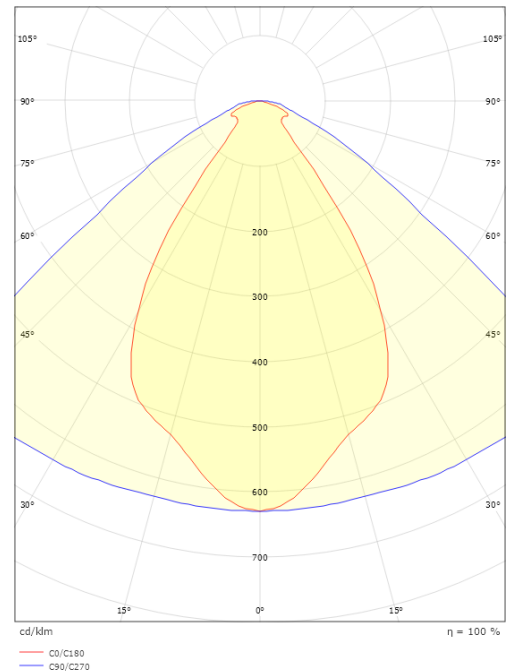

Verpackung

Verpackungsmaße (mm): 1584 x 145 x 90

7 0 2 1 9 8 6 0 7 0 0 1 9