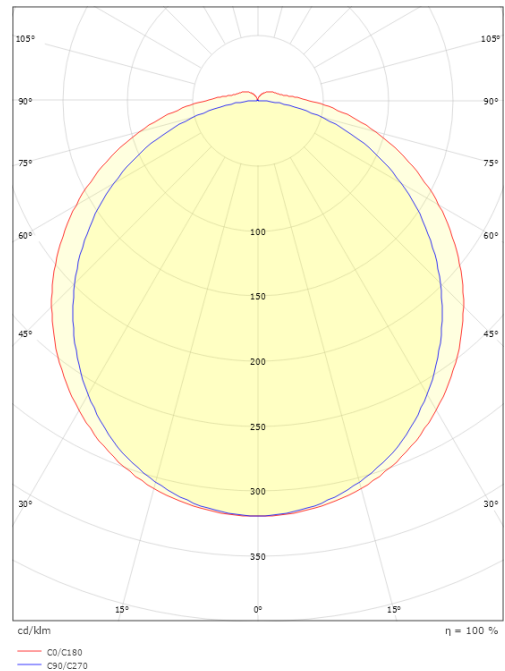

Area 66

Area 66 Grau 5930lm 4000K Ra>80 DALI

Artikelnummer: 120004
EAN: 7021981200046

Elektrisch

System wattage: 46W
Max. Leuchten pro Leitungsschutzschalter: B10: 15, B16: 24, C10: 24, C16: 38
PE Ableitstrom (mA): 0.30

Lichttechnik

Leuchtmittel: LED
Lichtstrom (lm): 5930lm
Lichtausbeute: 129 lm/W
Lichtfarbe: 4000K
Farbwiedergabeindex: Ra>80
MacAdams Faktor: SDCM: 3
Lebensdauer: L80/B10>100.000
Lebensdauer: L90/B50>50.000
Min. Umgebungstemperatur: -25°C
Lichtverteilung: Direkt
Optik: Opal
Abstrahlwinkel: 100°
UGR: UGR<28

Steuerung/Dimmen

Typ: DALI

Schutzklasse

Schutzklasse: Klasse I

Richtlinien

Lichtquelle mit Energieeffizienzklasse: D
Breeam: Erfüllt HEA 01 für flickerfreie Beleuchtung
BVB: Ja

Materialien und Ausführung

Gehäuse: UV beständiges Polycarbonat
Farbe: Grau
Werkstoff der Abdeckung: UV-stabilisiertes Polycarbonat

Montage/Anschluss

Montage: Anbau, Innen
Anschluss: 7-polige Anschlussklemme mit Durchgangsverdrahtung 5 × 2,5 mm² (+DALI)

Größe

Länge (mm) L: 1460
Breite (mm) W: 92
Höhe (mm) H: 70
Gewicht (kg) brutto/netto: 2.904 / 2.42

Verpackung

Verpackungsmaße (mm): 1515 x 110 x 80

7 0 2 1 9 8 1 2 0 0 4 6