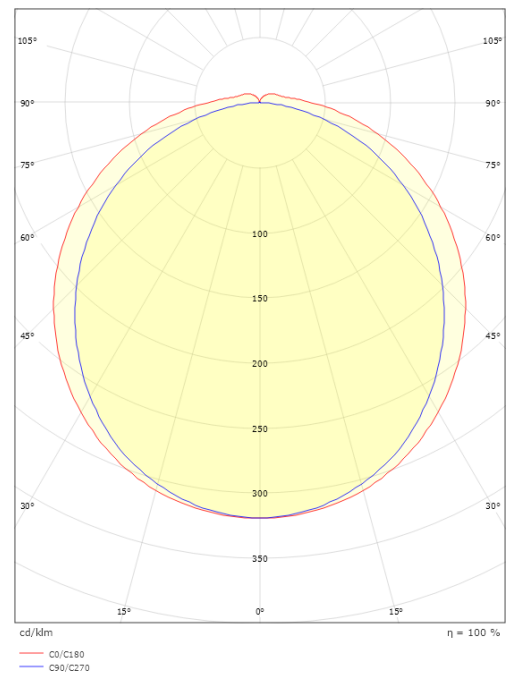

Area 66

Area 66 Grau 5930lm 4000K Ra>80 On/Off

Artikelnummer: 120002
EAN: 7021981200022

Elektrisch

System wattage: 46W
Spannung: 220-240V
Max. Leuchten pro Leitungsschutzschalter: B10: 8, B16: 13, C10: 13, C16: 22
PE Ableitstrom (mA): 0.52

Lichttechnik

Leuchtmittel: LED
Lichtstrom (lm): 5930lm
Lichtausbeute: 129 lm/W
Lichtfarbe: 4000K
Farbwiedergabeindex: Ra>80
MacAdams Faktor: SDCM: 3
Lebensdauer: L80/B10>100.000
Lebensdauer: L90/B50>50.000
Min. Umgebungstemperatur: -25°C
Lichtverteilung: Direkt
Optik: Opal
Abstrahlwinkel: 100°

Steuerung/Dimmen

Typ: On/Off

Schutzklasse

Schutzklasse: Klasse I
IK Klasse: IK10
IP Klasse: IP66
Brandschutzklasse: 850°C - 30s

Richtlinien

Lichtquelle mit Energieeffizienzklasse: D
Breeam: Erfüllt HEA 01 für flickerfreie Beleuchtung
BVB: Ja

Materialien und Ausführung

Gehäuse: UV beständiges Polycarbonat
Farbe: Grau
Werkstoff der Abdeckung: Inklusiv UV-stabilisiertes Polycarbonat

Montage/Anschluss

Montage: Anbau, Innen
Anschluss: 5-polige Anschlussklemme mit Durchgangsverdrahtung 5 x 2,5 mm²

Größe

Länge (mm) L: 1460
Breite (mm) W: 92
Höhe (mm) H: 70
Gewicht (kg) brutto/netto: 2.904 / 2.42

Verpackung

Verpackungsmaße (mm): 1515 x 110 x 80

7 0 2 1 9 8 1 2 0 0 2 2