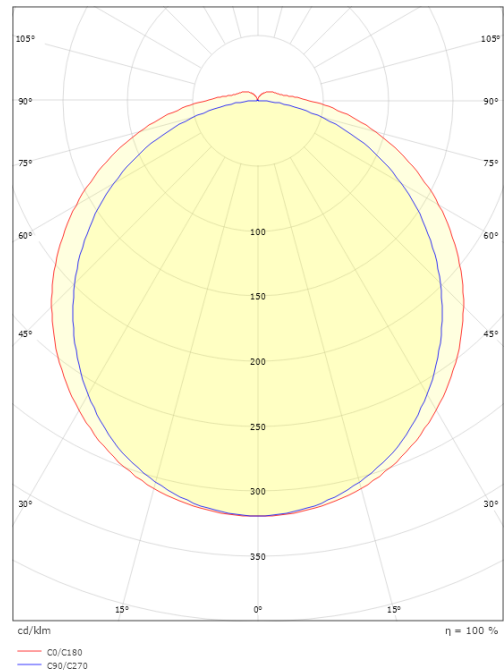

Lichttechnik

Leuchtmittel: LED
Lichtstrom (lm): 5930lm
Lichtausbeute: 129 lm/W
Lichtfarbe: 4000K
Farbwiedergabeindex: Ra>80
MacAdams Faktor: SDCM: 3
Lebensdauer: L80/B10>100.000
Lebensdauer: L90/B50>50.000
Min. Umgebungstemperatur: -25°C
Lichtverteilung: Direkt
Optik: Opal
Abstrahlwinkel: 100°

Größe

Länge (mm) L: 1460
Breite (mm) W: 92
Höhe (mm) H: 70
Gewicht (kg) brutto/netto: 2.904 / 2.42

Verpackung

Verpackungsmaße (mm): 1515 x 110 x 80

7 0 2 1 9 8 1 2 0 0 2 2