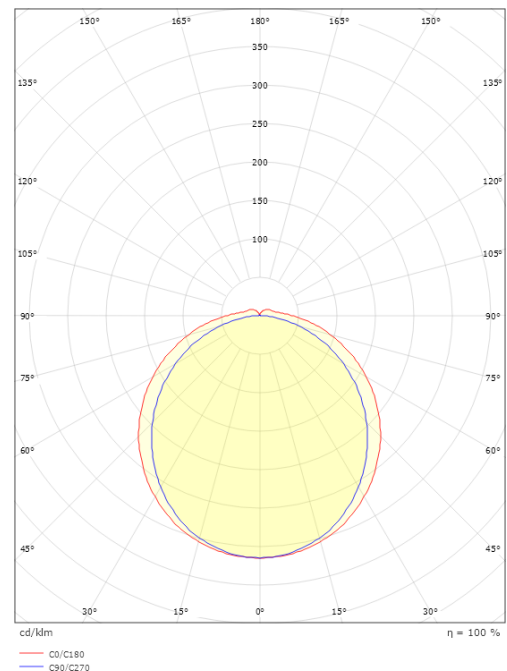

Lichttechnik

Leuchtmittel: LED
Lichtstrom (lm): 4500lm
Lichtausbeute: 125 lm/W
Lichtfarbe: 4000K
Farbwiedergabeindex: Ra>80
MacAdams Faktor: SDCM: 3
Lebensdauer: L80/B10>100.000
Lebensdauer: L90/B50>50.000
Min. Umgebungstemperatur: -25°C
Max. Umgebungstemperatur: 45°C
Lebensdauer bei max. Umgebungtemp.: L80/B20>50.000
Lichtverteilung: Direkt
Optik: Opal
Abstrahlwinkel: 100°
UGR: UGR<28

Größe

Länge (mm) L: 1174
Breite (mm) W: 92
Höhe (mm) H: 70
Gewicht (kg) brutto/netto: 2.832 / 2.36

Verpackung

Verpackungsmaße (mm): 1230 x 110 x 80

7 0 2 1 9 8 1 2 0 0 1 5