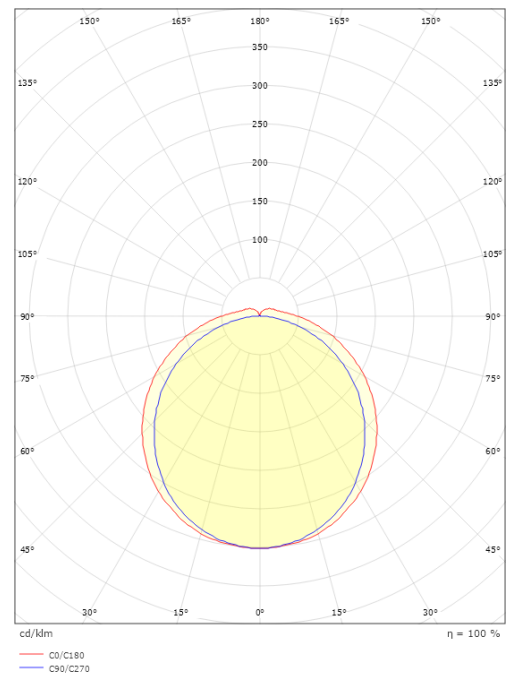

Area 66 Pro

Area 66 Pro 1500 Grau 9300lm 4000K Ra>80 DALI-2

Artikelnummer: 120008
EAN: 7021981200084

Elektrisch

System wattage: 65W
Spannung: 220-240V
Max. Leuchten pro Leitungsschutzschalter: B10: 21, B16: 36, C10: 33, C16: 55
PE Ableitstrom (mA): 0.32

Lichttechnik

Leuchtmittel: LED
Lichtstrom (lm): 9300lm
Lichtausbeute: 143 lm/W
Lichtfarbe: 4000K
Farbwiedergabeindex: Ra>80
MacAdams Faktor: SDCM: 3
Lebensdauer: L80/B10>100.000
Min. Umgebungstemperatur: -40°C
Lichtverteilung: Direkt
Optik: Opal
UGR: UGR>28

Steuerung/Dimmen

Typ: DALI-2

Schutzklasse

Schutzklasse: Klasse I
IK Klasse: IK08
IP Klasse: IP66
Brandschutzklasse: 850°C - 30s

Richtlinien

Lichtquelle mit Energieeffizienzklasse: B
Breeam: Erfüllt HEA 01 für flickerfreie Beleuchtung

Materialien und Ausführung

Gehäuse: Polycarbonat (PC)
Farbe: Grau
Werkstoff der Abdeckung: Polycarbonat (PC)

Montage/Anschluss

Montage: Anbau, Innen
Modul: 1500
Anschluss: 7-polige Anschlussklemme mit Durchgangsverdrahtung 5 x 2,5 mm² (+DALI)

Größe

Länge (mm) L: 1460
Breite (mm) W: 112
Höhe (mm) H: 67
Gewicht (kg) brutto/netto: 2.474 / 2.121

Verpackung

Verpackungsmaße (mm): 1466 x 114 x 71

7 0 2 1 9 8 1 2 0 0 0 8 4