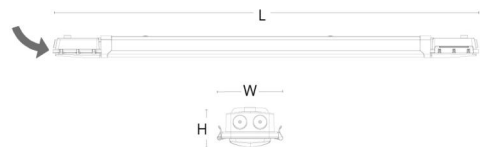

Area 66 Pro

Area 66 Pro 1500 Grau 9300lm 4000K Ra>80 DALI-2

Artikelnummer: 120008
EAN: 7021981200084

Elektrisch

System wattage: 65W
Spannung: 220-240V
Max. Leuchten pro Leitungsschutzschalter: B10: 21, B16: 36, C10: 33, C16: 55
PE Ableitstrom (mA): 0.32

Lichttechnik

Leuchtmittel: LED
Lichtstrom (lm): 9300lm
Lichtausbeute: 143 lm/W
Lichtfarbe: 4000K
Farbwiedergabeindex: Ra>80
MacAdams Faktor: SDCM: 3
Lebensdauer: L80/B10>100.000
Min. Umgebungstemperatur: -40°C
Lichtverteilung: Direkt
Optik: Opal
UGR: UGR>28

Steuerung/Dimmen

Typ: DALI-2

Schutzklasse

Schutzklasse: Klasse I
IK Klasse: IK08
IP Klasse: IP66
Brandschutzklasse: 850°C - 30s

Richtlinien

Lichtquelle mit Energieeffizienzklasse: B
Breeam: Erfüllt HEA 01 für flickerfreie Beleuchtung

Materialien und Ausführung

Gehäuse: Polycarbonat (PC)
Farbe: Grau
Werkstoff der Abdeckung: Polycarbonat (PC)

Montage/Anschluss

Montage: Anbau, Innen
Modul: 1500
Anschluss: 7-polige Anschlussklemme mit Durchgangsverdrahtung 5 x 2,5 mm² (+DALI)

Größe

Länge (mm) L: 1460
Breite (mm) W: 112
Höhe (mm) H: 67
Gewicht (kg) brutto/netto: 2.474 / 2.121

Verpackung

Verpackungsmaße (mm): 1466 x 114 x 71

7 0 2 1 9 8 1 2 0 0 0 8 4