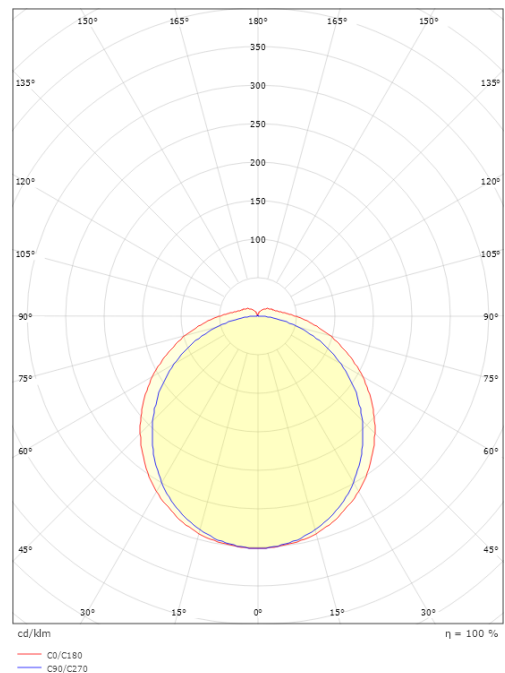

Area 66 Pro

Area 66 Pro 1500 Grau 9300lm 4000K Ra>80 DALI

Artikelnummer: 120008
EAN: 7021981200084

Elektrisch

System wattage: 65W
Spannung: 220-240V
Max. Leuchten pro Leitungsschutzschalter: B10: 21, B16: 36, C10: 33, C16: 55

Lichttechnik

Leuchtmittel: LED
Lichtstrom (lm): 9300lm
Lichtausbeute: 143 lm/W
Lichtfarbe: 4000K
Farbwiedergabeindex: Ra>80
MacAdams Faktor: SDCM: 3
Lebensdauer: L80/B10>100.000
Min. Umgebungstemperatur: -40°C
Lichtverteilung: Direkt
Optik: Opal
UGR: UGR>28

Steuerung/Dimmen

Typ: DALI

Schutzklasse

Schutzklasse: Klasse I
Brandschutzklasse: 850°C - 30s

Richtlinien

Lichtquelle mit Energieeffizienzklasse: B
Breeam: Erfüllt HEA 01 für flickerfreie Beleuchtung

Materialien und Ausführung

Gehäuse: Polycarbonat (PC)
Farbe: Grau
Werkstoff der Abdeckung: Polycarbonat (PC)

Montage/Anschluss

Montage: Anbau, Innen
Modul: 1500
Anschluss: 7-polige Anschlussklemme mit Durchgangsverdrahtung 5 x 2,5 mm² (+DALI)

Größe

Länge (mm) L: 1460
Breite (mm) W: 112
Höhe (mm) H: 67
Gewicht (kg) brutto/netto: 2.474 / 2.121

Verpackung

Verpackungsmaße (mm): 1466 x 114 x 71

7 0 2 1 9 8 1 2 0 0 8 4