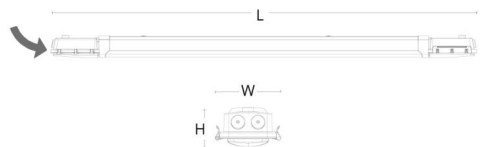

Area 66 Pro

Area 66 Pro 1500 Grau 9300lm 4000K Ra>80 DALI

Artikelnummer: 120008
EAN: 7021981200084

Elektrisch

System wattage: 65W
Spannung: 220-240V
Max. Leuchten pro Leitungsschutzschalter: B10: 21, B16: 36, C10: 33, C16: 55

Lichttechnik

Leuchtmittel: LED
Lichtstrom (lm): 9300lm
Lichtausbeute: 143 lm/W
Lichtfarbe: 4000K
Farbwiedergabeindex: Ra>80
MacAdams Faktor: SDCM: 3
Lebensdauer: L80/B10>100.000
Min. Umgebungstemperatur: -40°C
Lichtverteilung: Direkt
Optik: Opal
UGR: UGR>28

Steuerung/Dimmen

Typ: DALI

Schutzklasse

Schutzklasse: Klasse I
Brandschutzklasse: 850°C - 30s

Richtlinien

Lichtquelle mit Energieeffizienzklasse: B
Breeam: Erfüllt HEA 01 für flickerfreie Beleuchtung

Materialien und Ausführung

Gehäuse: Polycarbonat (PC)
Farbe: Grau
Werkstoff der Abdeckung: Polycarbonat (PC)

Montage/Anschluss

Montage: Anbau, Innen
Modul: 1500
Anschluss: 7-polige Anschlussklemme mit Durchgangsverdrahtung 5 x 2,5 mm² (+DALI)

Größe

Länge (mm) L: 1460
Breite (mm) W: 112
Höhe (mm) H: 67
Gewicht (kg) brutto/netto: 2.474 / 2.121

Verpackung

Verpackungsmaße (mm): 1466 x 114 x 71

7 0 2 1 9 8 1 2 0 0 8 4