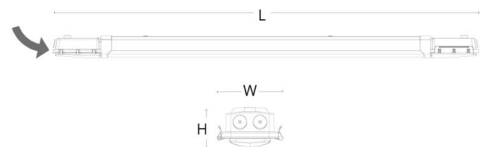

Gehäuse: Polycarbonat (PC)
Farbe: Grau
Werkstoff der Abdeckung: Polycarbonat (PC)

Montage/Anschluss

Montage: Anbau, Innen
Modul: 1500
Anschluss: 5-polige Anschlussklemme mit Durchgangsverdrahtung 5 x 2,5 mm²

Größe

Länge (mm) L: 1460
Breite (mm) W: 112
Höhe (mm) H: 67
Gewicht (kg) brutto/netto: 2.474 / 2.121

Verpackung

Verpackungsmaße (mm): 1466 x 114 x 71

7 0 2 1 9 8 1 2 0 0 7 7