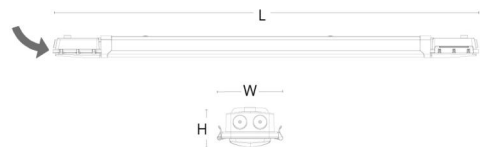

Materialien und Ausführung

Gehäuse: Polycarbonat (PC)
Farbe: Grau
Werkstoff der Abdeckung: Polycarbonat (PC)

Montage/Anschluss

Montage: Anbau, Innen
Modul: 1500
Anschluss: 5-polige Anschlussklemme mit Durchgangsverdrahtung 5 x 2,5 mm²

Größe

Länge (mm) L: 1460
Breite (mm) W: 112
Höhe (mm) H: 67
Gewicht (kg) brutto/netto: 2.474 / 2.121

Verpackung

Verpackungsmaße (mm): 1466 x 114 x 71

7 0 2 1 9 8 1 2 0 0 7 7