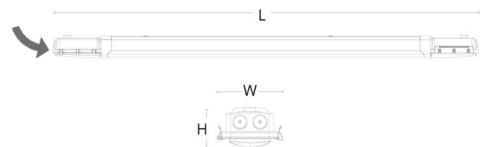

Materialien und Ausführung

Gehäuse: Polycarbonat (PC)
Farbe: Grau
Werkstoff der Abdeckung: Polycarbonat (PC)

Montage/Anschluss

Montage: Anbau, Innen
Modul: 1500
Anschluss: 5-polige Anschlussklemme mit Durchgangsverdrahtung 5 x 2,5 mm²

Größe

Länge (mm) L: 1460
Breite (mm) W: 112
Höhe (mm) H: 67
Gewicht (kg) brutto/netto: 2.474 / 2.121

Verpackung

Verpackungsmaße (mm): 1466 x 114 x 71

7 0 2 1 9 8 1 2 0 0 7 7