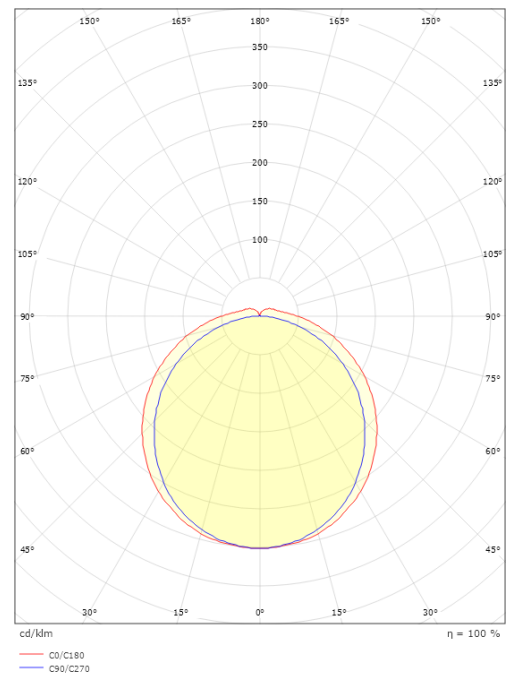

Größe

Länge (mm) L: 1460
Breite (mm) W: 112
Höhe (mm) H: 67
Gewicht (kg) brutto/netto: 2.474 / 2.121

Verpackung

Verpackungsmaße (mm): 1466 x 114 x 71

7 0 2 1 9 8 1 2 0 0 7 7