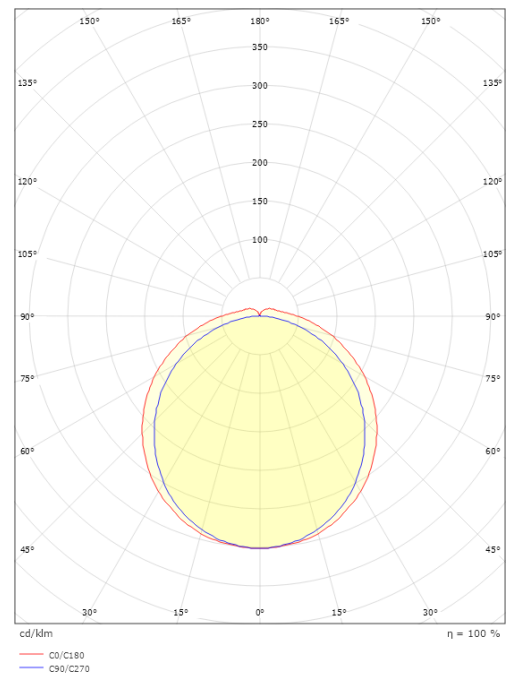

Größe

Länge (mm) L: 1460
Breite (mm) W: 112
Höhe (mm) H: 67
Gewicht (kg) brutto/netto: 2.474 / 2.121

Verpackung

Verpackungsmaße (mm): 1466 x 114 x 71

7 0 2 1 9 8 1 2 0 0 7 7