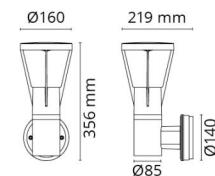

Lichttechnik

Leuchtmittel: LED
Steckdose: GU10
Lichtquelle enthalten: Ja
Lichtstrom (lm): 100lm
Lichtausbeute: 16 lm/W
Lichtfarbe: 3000K
Farbwiedergabeindex: Ra>80
MacAdams Faktor: SDCM: 4
Lebensdauer: L70/B50>25.000
Lichtverteilung: Direkt/Indirekt
Optik: Glas klar
Abstrahlwinkel: 360°