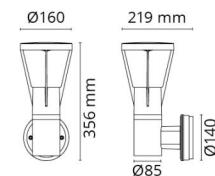

Arco Air Wall

Arco Air Wall Graphit 100lm 3000K Ra>80 Phasenabschnittsdimmung

Artikelnummer: 623625
EAN: 7021986236255
Ersetzt: 623622

Elektrisch

System wattage: 6.2W
Spannung: 220-240V

Lichttechnik

Leuchtmittel: LED
Steckdose: GU10
Lichtquelle enthalten: Ja
Lichtstrom (lm): 100lm
Lichtausbeute: 16 lm/W
Lichtfarbe: 3000K
Farbwiedergabeindex: Ra>80
MacAdams Faktor: SDCM: 4
Lebensdauer: L70/B50>25.000
Lichtverteilung: Direkt/Indirekt
Optik: Glas klar
Abstrahlwinkel: 360°

Materialien und Ausführung

Gehäuse: Aluminium
Farbe: Graphit
Werkstoff der Abdeckung: Gehärtetes Glas

Montage/Anschluss

Montage: Außen
Anschluss: Anschlussklemme

Größe

Breite (mm) W: 160
Höhe (mm) H: 356
Tiefe (T): 219
Gewicht (kg) brutto/netto: 1.77

Verpackung

Verpackungsmaße (mm): 225 x 160 x 283

7 0 2 1 9 8 6 2 3 6 2 5 5