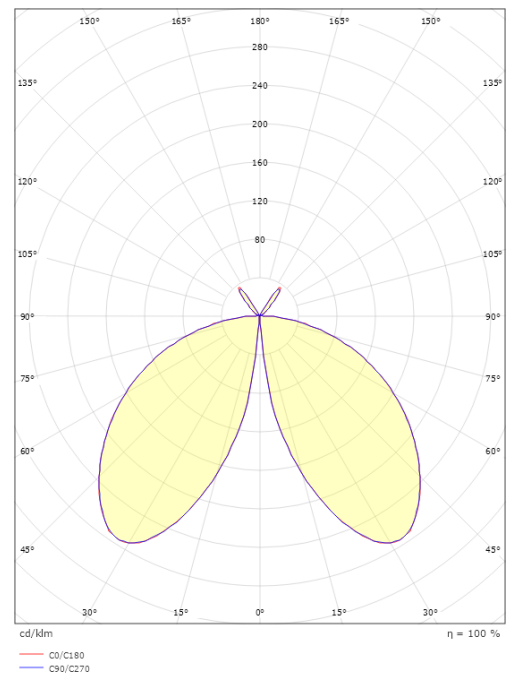

Materialien und Ausführung

Gehäuse: Aluminium
Farbe: Graphit
Werkstoff der Abdeckung: Gehärtetes Glas

Montage/Anschluss

Montage: Außen
Anschluss: Anschlussklemme

Größe

Breite (mm) W: 160
Höhe (mm) H: 356
Tiefe (T): 219
Gewicht (kg) brutto/netto: 1.77

Verpackung

Verpackungsmaße (mm): 225 x 160 x 283

7 0 2 1 9 8 6 2 3 6 2 5 5