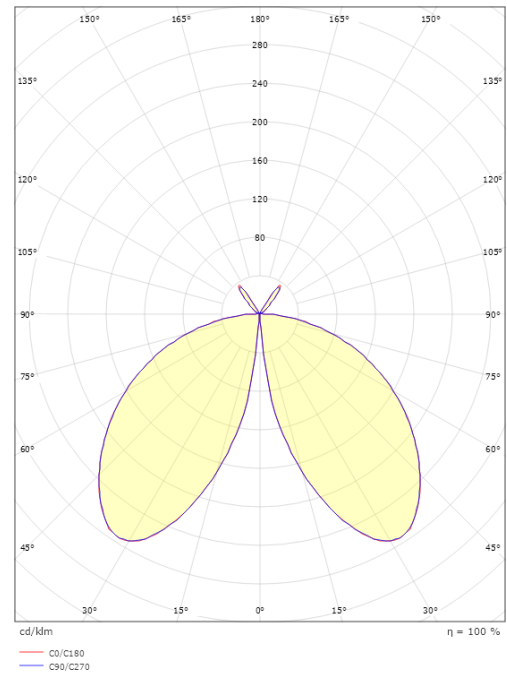

Arco Air Graphit 100lm 3000K Ra>80 Phasenabschnittsdimmung

Artikelnummer: 623624
EAN: 7021986236248
Ersetzt: 623621

Elektrisch

System wattage: 6.2W
Spannung: 220-240V

Lichttechnik

Leuchtmittel: LED
Steckdose: GU10
Lichtquelle enthalten: Ja
Lichtstrom (lm): 100lm
Lichtausbeute: 16 lm/W
Lichtfarbe: 3000K
Farbwiedergabeindex: Ra>80
MacAdams Faktor: SDCM: 4
Lebensdauer: L70/B50>25.000
Lichtverteilung: Direkt/Indirekt
Optik: Glas klar
Abstrahlwinkel: 360°

Steuerung/Dimmen

Typ: Phasenabschnittsdimmung

Schutzklasse

Schutzklasse: Klasse I

Richtlinien

Lichtquelle mit Energieeffizienzklasse: G
Breeam: Erfüllt HEA 01 für flickerfreie Beleuchtung

Materialien und Ausführung

Gehäuse: Aluminium
Farbe: Graphit
Werkstoff der Abdeckung: Gehärtetes Glas

Montage/Anschluss

Montage: Mast, Wand, Poller oder Erdspiess, Außen
Anschluss: Anschlussklemme

Größe

Höhe (mm) H: 400
Abdeckmaß (mm) D: 160
Gewicht (kg) brutto/netto: 1.66

Verpackung

Verpackungsmaße (mm): 185 x 185 x 460

7 0 2 1 9 8 6 2 3 6 2 4 8