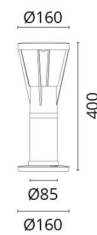

Arco Air Graphit 100lm 3000K Ra>80 Phasenabschnittsdimmung

Artikelnummer: 623624
 EAN: 7021986236248
 Ersetzt: 623621

Elektrisch

System wattage: 6.2W
 Spannung: 220-240V

Lichttechnik

Leuchtmittel: LED
 Steckdose: GU10
 Lichtquelle enthalten: Ja
 Lichtstrom (lm): 100lm
 Lichtausbeute: 16 lm/W
 Lichtfarbe: 3000K
 Farbwiedergabeindex: Ra>80
 MacAdams Faktor: SDCM: 4
 Lebensdauer: L70/B50>25.000
 Lichtverteilung: Direkt/Indirekt
 Optik: Glas klar
 Abstrahlwinkel: 360°

Gehäuse: Aluminium
 Farbe: Graphit
 Werkstoff der Abdeckung: Gehärtetes Glas

Montage/Anschluss

Montage: Mast, Wand, Poller oder Erdspiess, Außen
 Anschluss: Anschlussklemme

Größe

Höhe (mm) H: 400
 Abdeckmaß (mm) D: 160
 Gewicht (kg) brutto/netto: 1.66

Verpackung

Verpackungsmaße (mm): 185 x 185 x 460

7 0 2 1 9 8 6 2 3 6 2 4 8