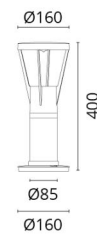

Arco Air Graphit 100lm 3000K Ra>80 Phasenabschnittsdimmung

Artikelnummer: 623624
 EAN: 7021986236248
 Ersetzt: 623621

Elektrisch

System wattage: 6.2W
 Spannung: 220-240V

Lichttechnik

Leuchtmittel: LED
 Steckdose: GU10
 Lichtquelle enthalten: Ja
 Lichtstrom (lm): 100lm
 Lichtausbeute: 16 lm/W
 Lichtfarbe: 3000K
 Farbwiedergabeindex: Ra>80
 MacAdams Faktor: SDCM: 4
 Lebensdauer: L70/B50>25.000
 Lichtverteilung: Direkt/Indirekt
 Optik: Glas klar
 Abstrahlwinkel: 360°

Gehäuse: Aluminium
 Farbe: Graphit
 Werkstoff der Abdeckung: Gehärtetes Glas

Montage/Anschluss

Montage: Mast, Wand, Poller oder Erdspiess, Außen
 Anschluss: Anschlussklemme

Größe

Höhe (mm) H: 400
 Abdeckmaß (mm) D: 160
 Gewicht (kg) brutto/netto: 1.66

Verpackung

Verpackungsmaße (mm): 185 x 185 x 460