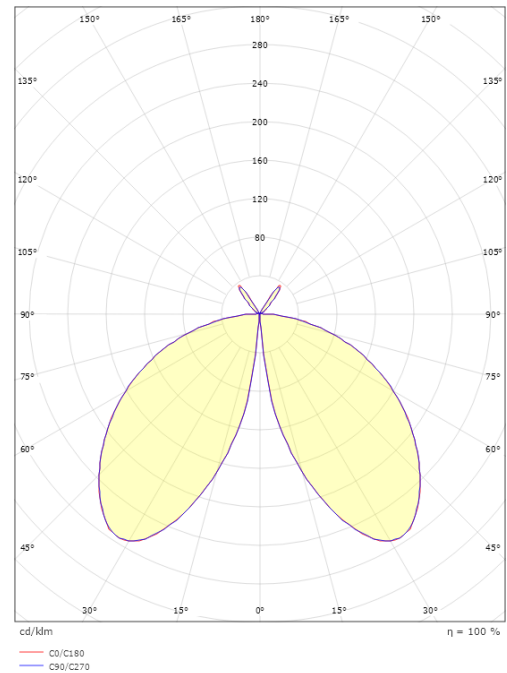

Arco Air Graphit 100lm 3000K Ra>80 Phasenabschnittsdimmung

Artikelnummer: 623624
EAN: 7021986236248
Ersetzt: 623621

Elektrisch

System wattage: 6.2W
Spannung: 220-240V

Lichttechnik

Leuchtmittel: LED
Steckdose: GU10
Lichtquelle enthalten: Ja
Lichtstrom (lm): 100lm
Lichtausbeute: 16 lm/W
Lichtfarbe: 3000K
Farbwiedergabeindex: Ra>80
MacAdams Faktor: SDCM: 4
Lebensdauer: L70/B50>25.000
Lichtverteilung: Direkt/Indirekt
Optik: Glas klar
Abstrahlwinkel: 360°

Steuerung/Dimmen

Typ: Phasenabschnittsdimmung

Schutzklasse

Schutzklasse: Klasse I
IK Klasse: IK08
IP Klasse: IP54

Richtlinien

Lichtquelle mit Energieeffizienzklasse: G
Breeam: Erfüllt HEA 01 für flickerfreie Beleuchtung

Materialien und Ausführung

Gehäuse: Aluminium
Farbe: Graphit
Werkstoff der Abdeckung: Gehärtetes Glas

Montage/Anschluss

Montage: Mast, Wand, Poller oder Erdspieß, Außen
Anschluss: Anschlussklemme

Größe

Höhe (mm) H: 400
Abdeckmaß (mm) D: 160
Gewicht (kg) brutto/netto: 1.66

Verpackung

Verpackungsmaße (mm): 185 x 185 x 460

7 0 2 1 9 8 6 2 3 6 2 4 8