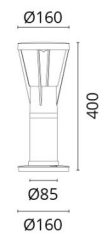

Lichttechnik

Leuchtmittel: LED
Steckdose: GU10
Lichtquelle enthalten: Ja
Lichtstrom (lm): 100lm
Lichtausbeute: 16 lm/W
Lichtfarbe: 3000K
Farbwiedergabeindex: Ra>80
MacAdams Faktor: SDCM: 4
Lebensdauer: L70/B50>25.000
Lichtverteilung: Direkt/Indirekt
Optik: Glas klar
Abstrahlwinkel: 360°