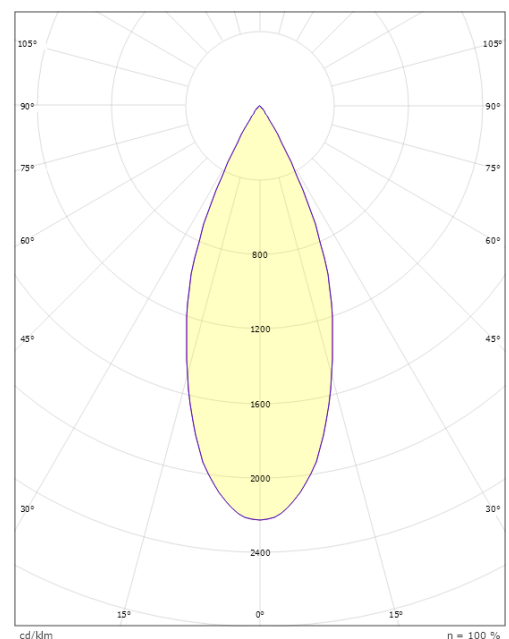

Aneto 3-Phasig

Aneto 3-Phasig Schwarz 2690lm 4000K Ra>90 On/Off

Artikelnummer: 320716
EAN: 7021983207166

Elektrisch

System wattage: 30W
Max. Leuchten pro Leitungsschutzschalter: B10: 15, B16: 25, C10: 26, C16: 42

Lichttechnik

Leuchtmittel: LED
Lichtstrom (lm): 2690lm
Lichtausbeute: 90 lm/W
Lichtfarbe: 4000K
Farbwiedergabeindex: Ra>90
MacAdams Faktor: SDCM: 2
Lebensdauer: L90/B10>100.000
Max. Umgebungstemperatur: 35°C
Lichtverteilung: Direkt
Optik: Reflektor
Abstrahlwinkel: 32°
Sichtbares Flimmern (SVM): 0.01
Stroboskop-Effekte und Flimmern (SVM): 0.01

Steuerung/Dimmen

Typ: On/Off

Schutzklasse

Schutzklasse: Klasse II
IP Klasse: IP20

Richtlinien

Lichtquelle mit Energieeffizienzklasse: E
Breeam: Erfüllt HEA 01 für flickerfreie Beleuchtung

Materialien und Ausführung

Gehäuse: Aluminium
Farbe: Schwarz (RAL 9004)
Werkstoff der Abdeckung: Glas

Montage/Anschluss

Montage: Anbau, Innen
Anschluss: ShopLine-Schiene (Adapter wird mitgeliefert)

Größe

Höhe (mm) H: 120
Abdeckmaß (mm) D: 92
Gewicht (kg) brutto/netto: 1.16 / 0.96

Verpackung

Verpackungsmaße (mm): 168 x 102 x 175

7 0 2 1 9 8 3 2 0 7 1 6 6