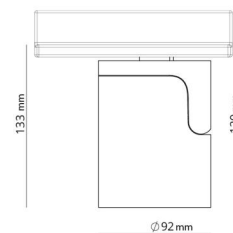

Gehäuse: Aluminium
Farbe: Schwarz (RAL 9004)
Werkstoff der Abdeckung: Glas

Montage/Anschluss

Montage: Anbau, Innen
Anschluss: ShopLine-Schiene (Adapter wird mitgeliefert)

Größe

Höhe (mm) H: 120
Abdeckmaß (mm) D: 92
Gewicht (kg) brutto/netto: 1.16 / 0.96

Verpackung

Verpackungsmaße (mm): 168 x 102 x 175

7 0 2 1 9 8 3 2 0 7 1 6 6