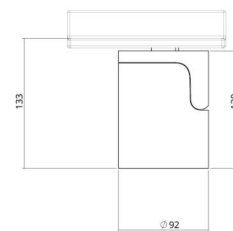

Montage/Anschluss

Montage: Anbau, Innen
Anschluss: ShopLine-Schiene (Adapter wird mitgeliefert)

Größe

Höhe (mm) H: 120
Abdeckmaß (mm) D: 92
Gewicht (kg) brutto/netto: 1.16 / 0.96

Verpackung

Verpackungsmaße (mm): 168 x 102 x 175