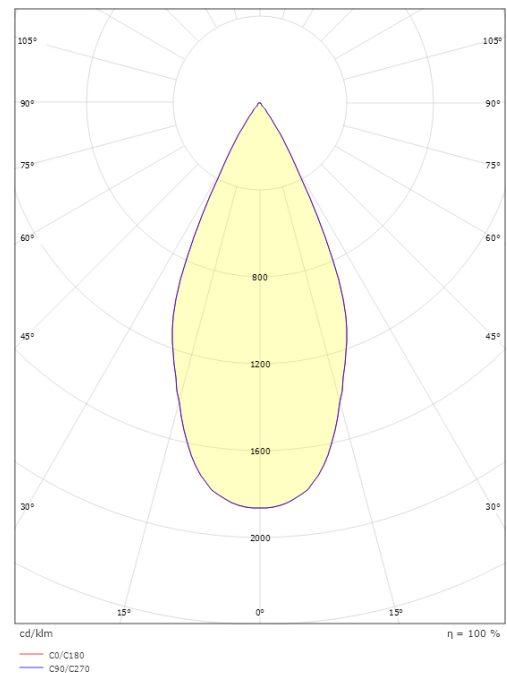

Montage/Anschluss

Montage: Anbau, Innen
Anschluss: ShopLine-Schiene (Adapter wird mitgeliefert)

Größe

Höhe (mm) H: 120
Abdeckmaß (mm) D: 92
Gewicht (kg) brutto/netto: 1.16 / 0.96

Verpackung

Verpackungsmaße (mm): 168 x 102 x 175

7 0 2 1 9 8 3 2 0 7 1 3 5