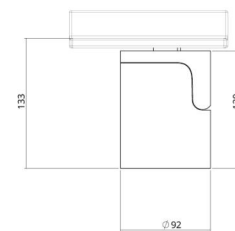

### Montage/Anschluss

Montage: Anbau, Innen  
Anschluss: ShopLine-DALI-Schiene (Adapter wird mitgeliefert)

### Größe

Höhe (mm) H: 120  
Abdeckmaß (mm) D: 92  
Gewicht (kg) brutto/netto: 1,32 / 0,99

### Verpackung

Verpackungsmaße (mm): 267 x 102 x 176

cd/kdm  
— C0/C180  
— C90/C270

7 0 2 1 9 8 3 2 0 7 2 0 3