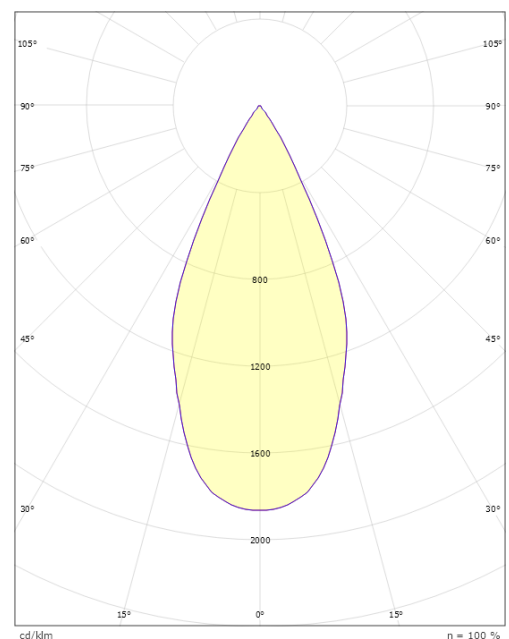

Aneto 3-Phasig

Aneto 3-Phasig Schwarz 2690lm 4000K Ra>90 DALI

Artikelnummer: 320720
EAN: 7021983207203

Elektrisch

System wattage: 30W
Max. Leuchten pro Leitungsschutzschalter: B10: 32, B16: 50, C10: 52, C16: 85

Lichttechnik

Leuchtmittel: LED
Lichtstrom (lm): 2690lm
Lichtausbeute: 90 lm/W
Lichtfarbe: 4000K
Farbwiedergabeindex: Ra>90
MacAdams Faktor: SDCM: 2
Lebensdauer: L90/B10>100.000
Max. Umgebungstemperatur: 35°C
Lichtverteilung: Direkt
Optik: Reflektor
Abstrahlwinkel: 32°

Steuerung/Dimmen

Typ: DALI

Schutzklasse

Schutzklasse: Klasse II

Richtlinien

Lichtquelle mit Energieeffizienzklasse: E
Breeam: Erfüllt HEA 01 für flickerfreie Beleuchtung

Materialien und Ausführung

Gehäuse: Aluminium
Farbe: Schwarz (RAL 9004)
Werkstoff der Abdeckung: Glas

Montage/Anschluss

Montage: Anbau, Innen
Anschluss: ShopLine-DALI-Schiene (Adapter wird mitgeliefert)

Größe

Höhe (mm) H: 120
Abdeckmaß (mm) D: 92
Gewicht (kg) brutto/netto: 1,32 / 0,99

Verpackung

Verpackungsmaße (mm): 267 x 102 x 176

cd/kdm
— C0/C180
— C90/C270

7 0 2 1 9 8 3 2 0 7 2 0 3