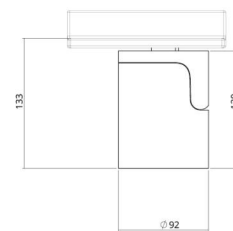

Gehäuse: Aluminium
Farbe: Schwarz (RAL 9004)
Werkstoff der Abdeckung: Glas

Montage/Anschluss

Montage: Anbau, Innen
Anschluss: ShopLine-DALI-Schiene (Adapter wird mitgeliefert)

Größe

Höhe (mm) H: 120
Abdeckmaß (mm) D: 92
Gewicht (kg) brutto/netto: 1.32 / 0.99

Verpackung

Verpackungsmaße (mm): 267 x 102 x 176

cd/kdm
— C0/C180
— C90/C270

7 0 2 1 9 8 3 2 0 7 1 9 7