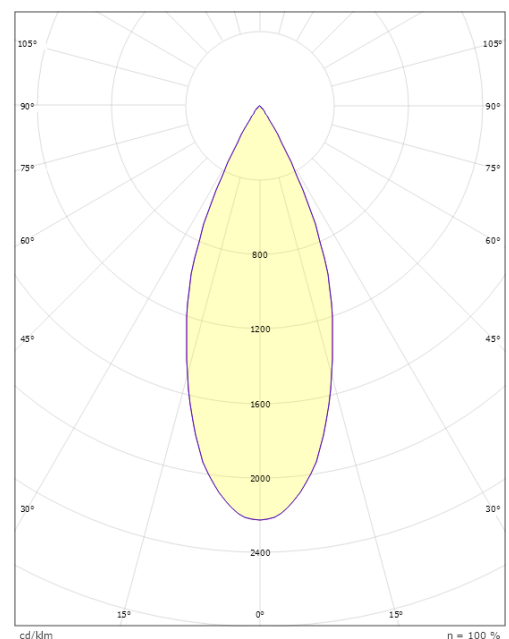

Aneto 3-Phasig

Aneto 3-Phasig Schwarz 2520lm 3000K Ra>90 DALI

Artikelnummer: 320719
EAN: 7021983207197

Elektrisch

System wattage: 30W
Max. Leuchten pro Leitungsschutzschalter: B10: 32, B16: 50, C10: 52, C16: 85

Lichttechnik

Leuchtmittel: LED
Lichtstrom (lm): 2520lm
Lichtausbeute: 84 lm/W
Lichtfarbe: 3000K
Farbwiedergabeindex: Ra>90
MacAdams Faktor: SDCM: 2
Lebensdauer: L90/B10>100.000
Max. Umgebungstemperatur: 35°C
Lichtverteilung: Direkt
Optik: Reflektor
Abstrahlwinkel: 32°
Photobiologische Sicherheit: RG 1

Steuerung/Dimmen

Typ: DALI

Schutzklasse

Schutzklasse: Klasse II
IP Klasse: IP20

Richtlinien

Lichtquelle mit Energieeffizienzklasse: E
Breeam: Erfüllt HEA 01 für flickerfreie Beleuchtung

Materialien und Ausführung

Gehäuse: Aluminium
Farbe: Schwarz (RAL 9004)
Werkstoff der Abdeckung: Glas

Montage/Anschluss

Montage: Anbau, Innen
Anschluss: ShopLine-DALI-Schiene (Adapter wird mitgeliefert)

Größe

Höhe (mm) H: 120
Abdeckmaß (mm) D: 92
Gewicht (kg) brutto/netto: 1.32 / 0.99

Verpackung

Verpackungsmaße (mm): 267 x 102 x 176

cd/kdm
— C0/C180
— C90/C270

7 0 2 1 9 8 3 2 0 7 1 9 7