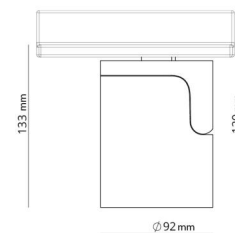

Gehäuse: Aluminium
Farbe: Schwarz (RAL 9004)
Werkstoff der Abdeckung: Glas

Montage/Anschluss

Montage: Anbau, Innen
Anschluss: ShopLine-DALI-Schiene (Adapter wird mitgeliefert)

Größe

Höhe (mm) H: 120
Abdeckmaß (mm) D: 92
Gewicht (kg) brutto/netto: 1.32 / 0.99

Verpackung

Verpackungsmaße (mm): 267 x 102 x 176

— C0/C180
— C90/C270

7 0 2 1 9 8 3 2 0 7 1 9 7