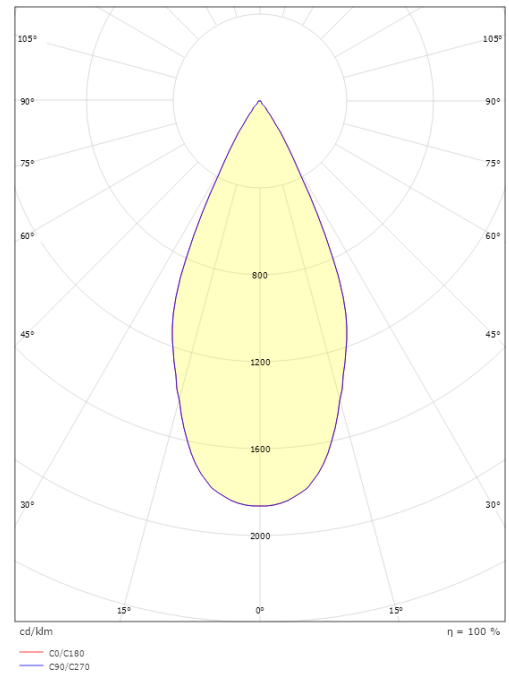

Aneto 3-Phasig

Aneto 3-Phasig Weiss 2690lm 4000K Ra>90 DALI

Artikelnummer: 320718
EAN: 7021983207180

Elektrisch

System wattage: 30W
Max. Leuchten pro Leitungsschutzschalter: B10: 32, B16: 50, C10: 52, C16: 85

Lichttechnik

Leuchtmittel: LED
Lichtstrom (lm): 2690lm
Lichtausbeute: 90 lm/W
Lichtfarbe: 4000K
Farbwiedergabeindex: Ra>90
MacAdams Faktor: SDCM: 2
Lebensdauer: L90/B10>100.000
Max. Umgebungstemperatur: 35°C
Lichtverteilung: Direkt
Optik: Reflektor
Abstrahlwinkel: 32°

Steuerung/Dimmen

Typ: DALI

Schutzklasse

Schutzklasse: Klasse II

Richtlinien

Lichtquelle mit Energieeffizienzklasse: E
Breeam: Erfüllt HEA 01 für flickerfreie Beleuchtung

Materialien und Ausführung

Gehäuse: Aluminium
Farbe: Weiß-matt (RAL 9003)
Werkstoff der Abdeckung: Glas

Montage/Anschluss

Montage: Anbau, Innen
Anschluss: ShopLine-DALI-Schiene (Adapter wird mitgeliefert)

Größe

Höhe (mm) H: 120
Abdeckmaß (mm) D: 92
Gewicht (kg) brutto/netto: 1,32 / 0,99

Verpackung

Verpackungsmaße (mm): 267 x 102 x 176

7 0 2 1 9 8 3 2 0 7 1 8 0