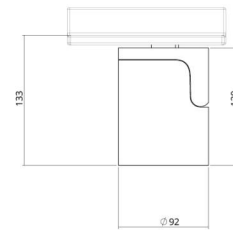

### Montage/Anschluss

Montage: Anbau, Innen  
Anschluss: ShopLine-DALI-Schiene (Adapter wird mitgeliefert)

### Größe

Höhe (mm) H: 120  
Abdeckmaß (mm) D: 92  
Gewicht (kg) brutto/netto: 1,32 / 0,99

### Verpackung

Verpackungsmaße (mm): 267 x 102 x 176

7 0 2 1 9 8 3 2 0 7 1 8 0