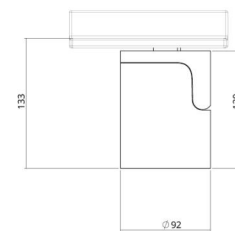

Gehäuse: Aluminium
Farbe: Weiß-matt (RAL 9003)
Werkstoff der Abdeckung: Glas

Montage/Anschluss

Montage: Anbau, Innen
Anschluss: ShopLine-DALI-Schiene (Adapter wird mitgeliefert)

Größe

Höhe (mm) H: 120
Abdeckmaß (mm) D: 92
Gewicht (kg) brutto/netto: 1.32 / 0.99

Verpackung

Verpackungsmaße (mm): 267 x 102 x 176

7 0 2 1 9 8 3 2 0 7 1 8 0