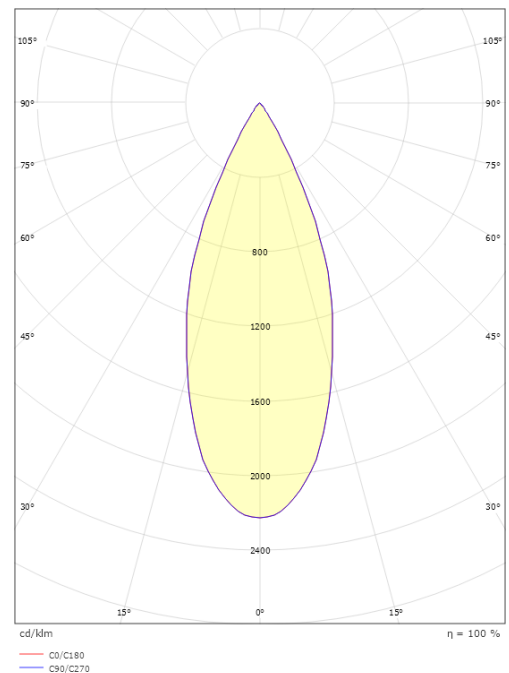

Aneto 3-Phasig

Aneto 3-Phasig Weiss 2690lm 4000K Ra>90 DALI

Artikelnummer: 320718
EAN: 7021983207180

Elektrisch

System wattage: 30W
Max. Leuchten pro Leitungsschutzschalter: B10: 32, B16: 50, C10: 52, C16: 85

Lichttechnik

Leuchtmittel: LED
Lichtstrom (lm): 2690lm
Lichtausbeute: 90 lm/W
Lichtfarbe: 4000K
Farbwiedergabeindex: Ra>90
MacAdams Faktor: SDCM: 2
Lebensdauer: L90/B10>100.000
Max. Umgebungstemperatur: 35°C
Lichtverteilung: Direkt
Optik: Reflektor
Abstrahlwinkel: 32°

Steuerung/Dimmen

Typ: DALI

Schutzklasse

Schutzklasse: Klasse II
IP Klasse: IP20

Richtlinien

Lichtquelle mit Energieeffizienzklasse: E
Breeam: Erfüllt HEA 01 für flickerfreie Beleuchtung

Materialien und Ausführung

Gehäuse: Aluminium
Farbe: Weiß-matt (RAL 9003)
Werkstoff der Abdeckung: Glas

Montage/Anschluss

Montage: Anbau, Innen
Anschluss: ShopLine-DALI-Schiene (Adapter wird mitgeliefert)

Größe

Höhe (mm) H: 120
Abdeckmaß (mm) D: 92
Gewicht (kg) brutto/netto: 1.32 / 0.99

Verpackung

Verpackungsmaße (mm): 267 x 102 x 176

7 0 2 1 9 8 3 2 0 7 1 8 0