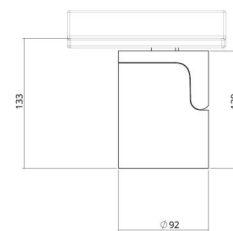

Montage/Anschluss

Montage: Anbau, Innen
Anschluss: ShopLine-DALI-Schiene (Adapter wird mitgeliefert)

Größe

Höhe (mm) H: 120
Abdeckmaß (mm) D: 92
Gewicht (kg) brutto/netto: 1.32 / 0.99

Verpackung

Verpackungsmaße (mm): 267 x 102 x 176