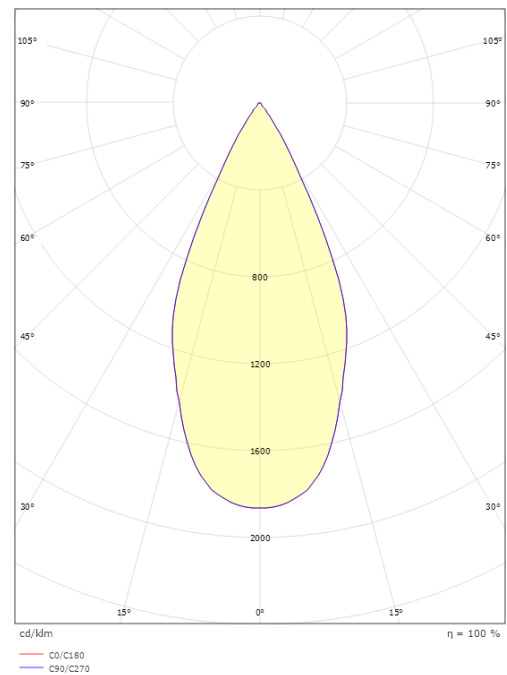

Montage/Anschluss

Montage: Anbau, Innen
Anschluss: ShopLine-DALI-Schiene (Adapter wird mitgeliefert)

Größe

Höhe (mm) H: 120
Abdeckmaß (mm) D: 92
Gewicht (kg) brutto/netto: 1.32 / 0.99

Verpackung

Verpackungsmaße (mm): 267 x 102 x 176

7 0 2 1 9 8 3 2 0 7 1 7 3