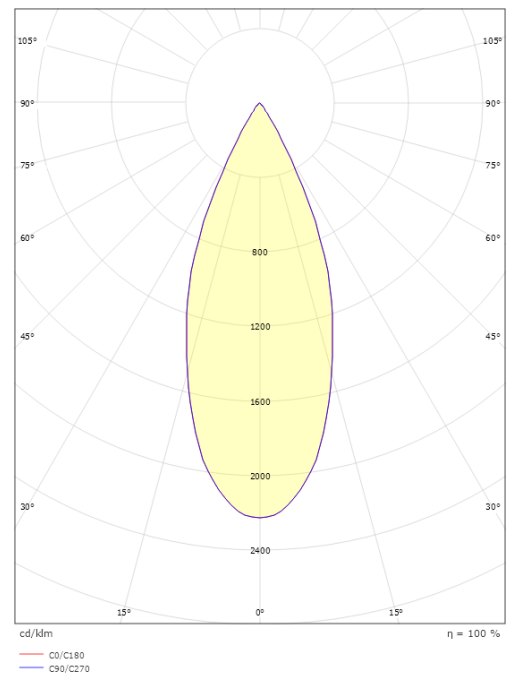

Aneto 3-Phasig

Aneto 3-Phasig Weiss 2520lm 3000K Ra>90 DALI-2

Artikelnummer: 320717
EAN: 7021983207173

Elektrisch

System wattage: 30W
Max. Leuchten pro Leitungsschutzschalter: B10: 32, B16: 50, C10: 52, C16: 85

Lichttechnik

Leuchtmittel: LED
Lichtstrom (lm): 2520lm
Lichtausbeute: 84 lm/W
Lichtfarbe: 3000K
Farbwiedergabeindex: Ra>90
MacAdams Faktor: SDCM: 2
Lebensdauer: L90/B10>100.000
Max. Umgebungstemperatur: 35°C
Lichtverteilung: Direkt
Optik: Reflektor
Abstrahlwinkel: 32°
Photobiologische Sicherheit: RG 1

Steuerung/Dimmen

Typ: DALI-2

Schutzklasse

Schutzklasse: Klasse II
IP Klasse: IP20

Richtlinien

Lichtquelle mit Energieeffizienzklasse: E
Breeam: Erfüllt HEA 01 für flickerfreie Beleuchtung

Materialien und Ausführung

Gehäuse: Aluminium
Farbe: Weiß-matt (RAL 9003)
Werkstoff der Abdeckung: Glas

Montage/Anschluss

Montage: Anbau, Innen
Anschluss: ShopLine-DALI-Schiene (Adapter wird mitgeliefert)

Größe

Höhe (mm) H: 120
Abdeckmaß (mm) D: 92
Gewicht (kg) brutto/netto: 1.32 / 0.99

Verpackung

Verpackungsmaße (mm): 267 x 102 x 176

7 0 2 1 9 8 3 2 0 7 1 7 3