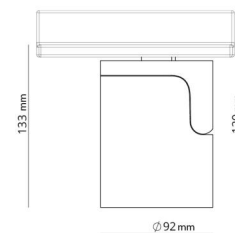

### Montage/Anschluss

Montage: Anbau, Innen  
Anschluss: ShopLine-DALI-Schiene (Adapter wird mitgeliefert)

### Größe

Höhe (mm) H: 120  
Abdeckmaß (mm) D: 92  
Gewicht (kg) brutto/netto: 1.32 / 0.99

### Verpackung

Verpackungsmaße (mm): 267 x 102 x 176

7 0 2 1 9 8 3 2 0 7 1 7 3