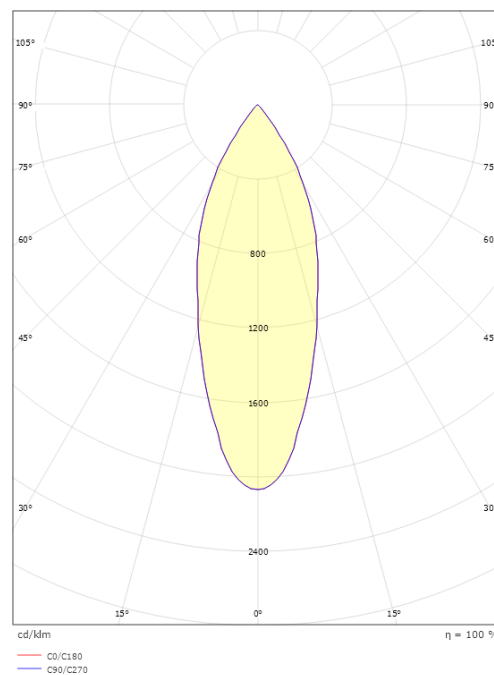

Zip Tube Mini Pendel

Zip Tube Mini Pendel Brass 880lm 2700K Ra 98 Bagkantsdæmp

EAN: 7021983208804
SG varenr.: 320880

Elektrisk

Systemeffekt (W): 14W
Spænding: 220-240V
Maks. antal armaturer pr. afbryder: B10: 43, B16: 69, C10: 43, C16: 69

Lysteknik

Lyskilde: LED
Lumen output: 880lm
Effekt: 63 lm/W
Farvetemperatur: 2700K
Farvegengivelse (CRI): Ra 98
MacAdams faktor: SDCM: 2
Levetid: L90/B10 > 100.000
Lysfordeling: Direkte
Optik: Reflektor medium
Lysspredning: 40°

Dimmertype

Type: Bagkantsdæmp

Beskyttelse

Isolationsklasse: Klasse II

Energi og godkendelser

Indeholder lyskilde med energiklasse: F

Materialer og overflader

Materiale: Aluminium
Afskærmningsmateriale: UV-stabiliseret polycarbonat

Montering/Tilslutning

Montering: Påbygget, Interiør
Modul: Pendel
Kabel: Kabel 3m
Tilslutning: Zip-skinne (adapter medfølger)

Dimensioner

Højde (mm) H: 215
Diameter (mm) D: 59
Vægt (kg) brutto/netto: 0.77 / 0.614

Forpakning

Forpakningsstørrelse (mm): 100 x 90 x 245

7 0 2 1 9 8 3 2 0 8 8 0 4