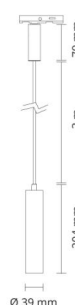

Zip Tube Micro Pendel

Zip Tube Micro Pendel Brass DimToWarm 340lm 2000-2800K Ra>95 Bagkantsdæmp

EAN: 7021983208750
SG varenr.: 320875

Elektrisk

Systemeffekt (W): 7W
Spænding: 220-240V

Lysteknik

Lyskilde: LED
Lumen output: 340lm
Effekt: 49 lm/W
Farvetemperatur: 2000-2800K
Farvegengivelse (CRI): Ra>95
MacAdams faktor: SDCM: 3
Levetid: L90/B10>50.000
Lysfordeling: Direkte
Optik: Reflektor medium
Lysspredning: 40°
UGR: UGR<19

Montering/Tilslutning

Montering: Påbygget, Interiør
Modul: Pendel
Tilslutning: Zip-skinne (adapter medfølger)

Dimensioner

Længde (mm) L: 204
Bredde (mm) W: 39
Højde (mm) H: 204
Vægt (kg) brutto/netto: 0.58 / 0.397

Forpakning

Forpakkingsstørrelse (mm): 204 x 39 x 204

7 0 2 1 9 8 3 2 0 8 7 5 0