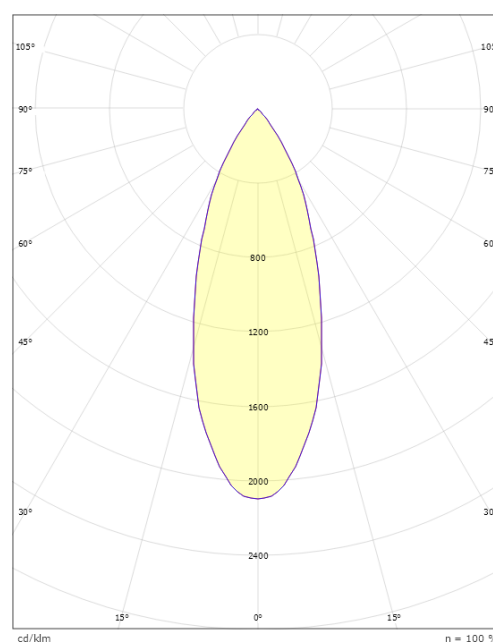

Forpakning

Forpakkingsstørrelse (mm): 204 x 39 x 204

7 0 2 1 9 8 3 2 0 8 7 5 0