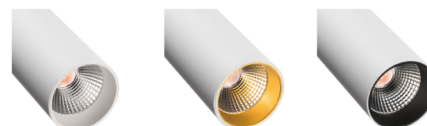

Forpakning

Forpakkingsstørrelse (mm): 204 x 39 x 204