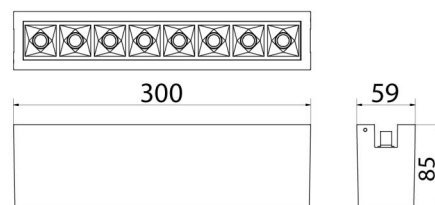

Materiale: Aluminium
Farve: Sort (RAL 9004)

Montering/Tilslutning

Montering: Interiør
Modul: 300
Tilslutning: Zip-skinne (adapter medfølger)

Dimensioner

Længde (mm) L: 300
Bredde (mm) W: 59
Højde (mm) H: 85
Vægt (kg) brutto/netto: 1.144 / 1.05

Forpakning

Forpakningsstørrelse (mm): 92 x 66 x 308

7 0 2 1 9 8 3 2 0 7 7 9 1