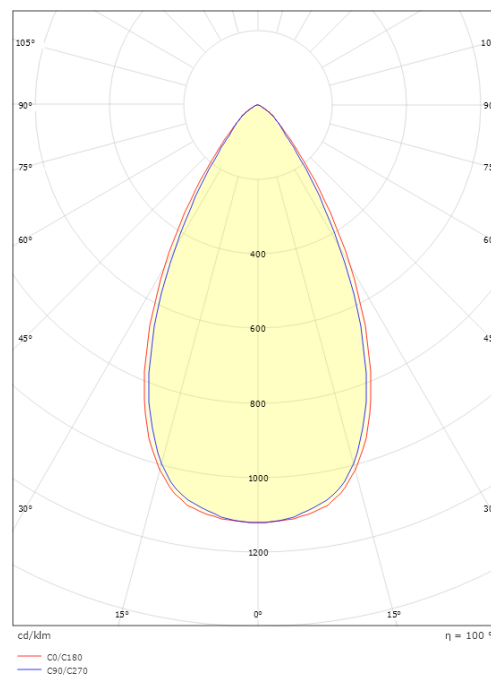

Materiale: Aluminium
Farve: Sort (RAL 9004)

Montering/Tilslutning

Montering: Interiør
Modul: 300
Tilslutning: Zip-skinne (adapter medfølger)

Dimensioner

Længde (mm) L: 300
Bredde (mm) W: 59
Højde (mm) H: 85
Vægt (kg) brutto/netto: 1.144 / 1.05

Forpakning

Forpakningsstørrelse (mm): 92 x 66 x 308

7 0 2 1 9 8 3 2 0 7 7 9 1