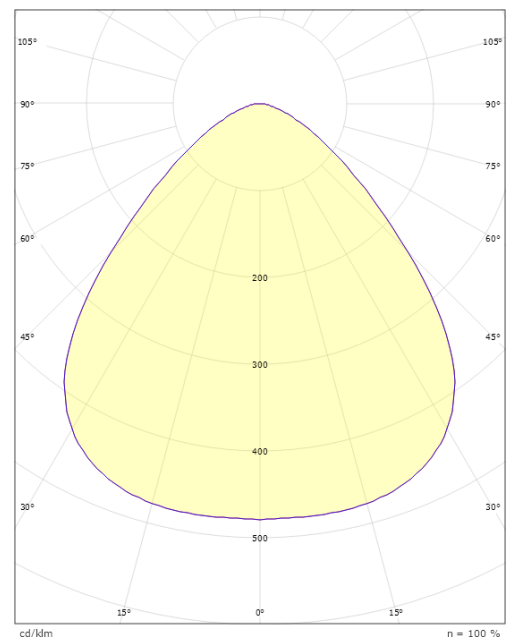

Tovdal Grafit 26650lm 4000K Ra>80 On/Off

EAN: 7021986070033
SG varenr.: 607003

Elektrisk

Systemeffekt (W): 197W
Spænding: 220-240V
Maks. antal armaturer pr. afbryder: B10: 3, B16: 5, C10: 5, C16: 8

Lysteknik

Lyskilde: LED
Lumen output: 26650lm
Effekt: 135 lm/W
Farvetemperatur: 4000K
Farvegengivelse (CRI): Ra>80
MacAdams faktor: SDCM: 3
Levetid: L80/B10>100.000
Levetid: L92>50.000
Minimum omgivelsestemperatur: -40°C
Maximum omgivelsestemperatur: 40°C
Levetid ved max. omgivelsestemp.: L80/B20>50.000
Lysfordeling: Direkte
Optik: Linse
Lysspredning: 86°

Dimmertype

Type: On/Off

Beskyttelse

Isolationsklasse: Klasse I

Energi og godkendelser

Indeholder lyskilde med energiklasse: C
Breeam: Opfylder Hea 01 for flimmerfrit lys
Byggvarubedømming: Ja

Materialer og overflader

Materiale: Aluminium
Farve: Graphit
Afskærmningsmateriale: UV-stabiliseret polycarbonat

Montering/Tilslutning

Montering: Nedhængt, Interiør
Kabel: Kabel 3x1mm² 0,3m + 1,5m, H07RN-F
Tilslutning: Quick connector

Dimensioner

Højde (mm) H: 132
Diameter (mm) D: 350
Vægt (kg) brutto/netto: 5.674 / 5.2

Forpakning

Forpakningsstørrelse (mm): 375 x 360 x 100

7 0 2 1 9 8 6 0 7 0 0 3 3