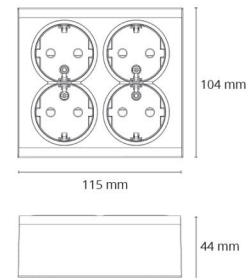

Montering/Tilslutning

Ekstra blindklemmer: nei
Ramme: komplet
Montering: Påbygget, Interiør

Dimensioner

Længde (mm) L: 115
Bredde (mm) W: 104
Højde (mm) H: 44
Vægt (kg) brutto/netto: 0.238 / 0.216

Forpakning

Forpakkingsstørrelse (mm): 115 x 104 x 44
Antal pr. pakke: 6

7 0 2 1 9 8 7 7 5 2 1 1 2