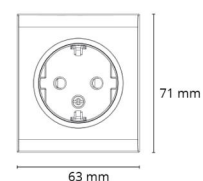

### Dimensioner

Længde (mm) L: 63  
Bredde (mm) W: 71  
Højde (mm) H: 43  
Vægt (kg) brutto/netto: 0.082 / 0.07

### Forpakning

Forpakkingsstørrelse (mm): 63 x 71 x 43  
Antal pr. pakke: 6

7 0 2 1 9 8 7 7 5 0 0 1 9