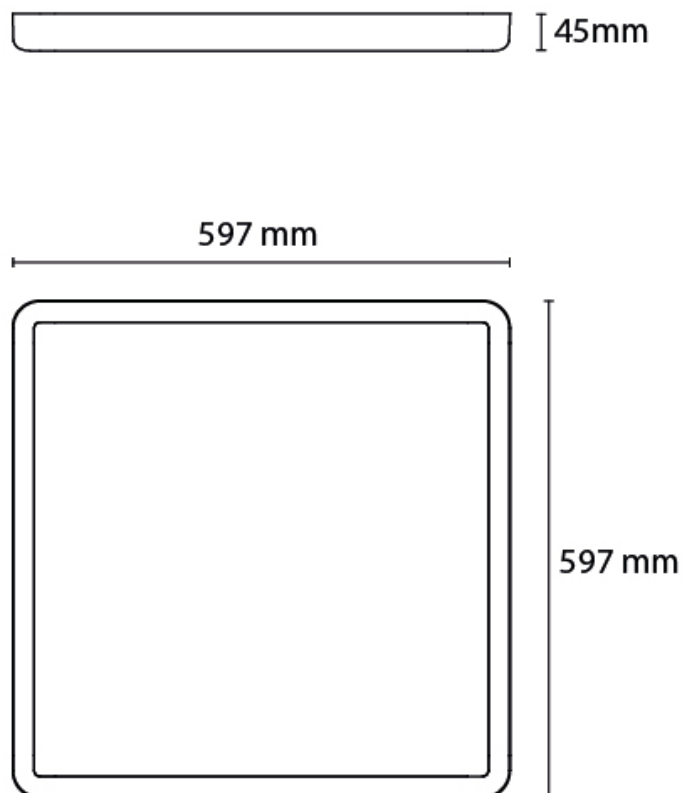

Sense Surface Connect

Produkt- og miljøbilleder

Vedrørende stregtegningsdimensioner henvises til hver enkelt varekode på næste side

| Artikel | Beskyttelse | Forkobling | Montering/Tilslutning | Dimensioner |
|---|--|--|--|--------------------|
| 300x1200 | | | | |
|  | 7021982123542 Sense Surface Connect 300x1200 Hvid 3790lm 3000K Ra>80 Connect 29W LED 131 lm/W SDCM:3 L80/B20>100.000, L90>50.000 Direkte, Opalprismatisk | Klasse II IP20 IK10 | Connect Påbygget, Interiør Klemmerække | L1202 x W302 x H45 |
|  | 7021982123566 Sense Surface Connect 300x1200 Hvid 3980lm 4000K Ra>80 Connect 29W LED 137 lm/W SDCM:3 L80/B20>100.000, L90>50.000 Direkte, Opalprismatisk | Klasse II IP20 IK10 | Connect Påbygget, Interiør Klemmerække | L1202 x W302 x H45 |
| 600x600 | | | | |
|  | 7021982123535 Sense Surface Connect 600x600 Hvid 3640lm 3000K Ra>80 Connect 28W LED 130 lm/W SDCM:3 L80/B20>100.000, L90>50.000 Direkte, Opalprismatisk | Klasse II IP20 IK10 | Connect Påbygget, Interiør Klemmerække | L597 x W597 x H45 |
|  | 7021982123559 Sense Surface Connect 600x600 Hvid 3870lm 4000K Ra>80 Connect 28W LED 138 lm/W SDCM:3 L80/B20>100.000, L90>50.000 Direkte, Opalprismatisk | Klasse II IP20 IK10 | Connect Påbygget, Interiør Klemmerække | L597 x W597 x H45 |
| Tilbehør | | | | |
|  | 7021982122347 Sense Surface/Disc 760 2m Wiresæt | | | L2000 |
|  | 7021982122552 T-profil Hvid Ophængsskinne 600mm | | | L596 x W35 x H17 |