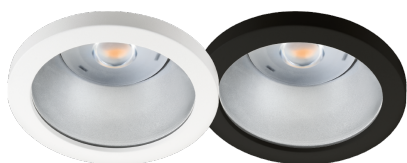

Rax Soft 150 IP65

Rax Soft 150 IP65 er en højtydende downlight til udendørs brug eller andre områder, der kræver høj IP-grad. Den har fremragende lysstyring takket være en kombination af optimeret linse- og reflektoroptik. Rax Soft 150 IP65 installeres let ved hjælp af fjedre, der passer til loftpaneler med en tykkelse på 1-50 mm.

Rax Soft 150 IP65

Produkt- og miljøbilleder

Artikel	Beskyttelse	Forkobling	Montering/Tilslutning	Dimensioner
Hvid				
 <p>7021982127502 Rax Soft IP65 150 Hvid 4000 3560lm 3000K Ra>80 On/Off 34W LED 105 lm/W SDCM:2 L90/B10>100.000 Lysspredning: 68°, Direkte, Satin Matt Reflector</p>	Klasse II SELV IP65 IK06	On/Off	Indbygget, Interiør / Udendørs 5 pol Klemmerække	Ø175 x H94
 <p>7021982127519 Rax Soft IP65 150 Hvid 4000 3690lm 4000K Ra>80 On/Off 34W LED 109 lm/W SDCM:2 L90/B10>100.000 Lysspredning: 68°, Direkte, Satin Matt Reflector</p>	Klasse II SELV IP65 IK06	On/Off	Indbygget, Interiør / Udendørs 5 pol Klemmerække	Ø175 x H94
Sort				
 <p>7021982127526 Rax Soft IP65 150 Sort 4000 3550lm 3000K Ra>80 On/Off 34W LED 104 lm/W SDCM:2 L90/B10>100.000 Lysspredning: 68°, Direkte, Satin Matt Reflector</p>	Klasse II SELV IP65 IK06	On/Off	Indbygget, Interiør / Udendørs 5 pol Klemmerække	Ø175 x H94
 <p>7021982127533 Rax Soft IP65 150 Sort 4000 3680lm 4000K Ra>80 On/Off 34W LED 108 lm/W SDCM:2 L90/B10>100.000 Lysspredning: 68°, Direkte, Satin Matt Reflector</p>	Klasse II SELV IP65 IK06	On/Off	Indbygget, Interiør / Udendørs 5 pol Klemmerække	Ø175 x H94
Tilbehør				
 <p>7021982127663 Rax Soft 150 Hvid Rehabilering Ø155-200mm (In/Outdoor) Rustfrit stål</p>				Ø220 x H16
 <p>7021982127670 Rax Soft 150 Sort Rehabilering Ø155-200mm (In/Outdoor) Rustfrit stål</p>				Ø220 x H16