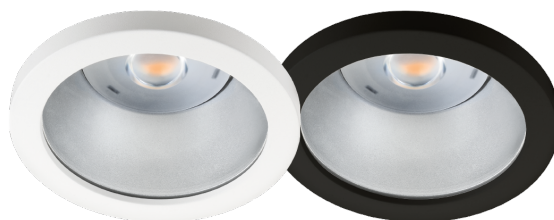

Rax Soft 150 IP65

Rax Soft 150 IP65 er en højtydende downlight til udendørs brug eller andre områder, der kræver høj IP-grad. Den har fremragende lysstyring takket være en kombination af optimeret linse- og reflektoroptik. Rax Soft 150 IP65 installeres let ved hjælp af fjedre, der passer til loftpaneler med en tykkelse på 1-50 mm.

Rax Soft 150 IP65

Produkt- og miljøbilleder

Artikel	Beskyttelse	Forkobling	Montering/Tilslutning	Dimensioner
Hvid				
 <p>7021982127502 Rax Soft IP65 150 Hvid 4000 3560lm 3000K Ra>80 On/Off 34W LED 105 lm/W SDCM:2 L90/B10>100.000 Lysspredning: 68°, Direkte, Satin Matt Reflector</p>	Klasse II SELV IP65 IK06	On/Off	Indbygget, Interiør / Udendørs 5 pol Klemmerække	Ø175 x H94
 <p>7021982127519 Rax Soft IP65 150 Hvid 4000 3690lm 4000K Ra>80 On/Off 34W LED 109 lm/W SDCM:2 L90/B10>100.000 Lysspredning: 68°, Direkte, Satin Matt Reflector</p>	Klasse II SELV IP65 IK06	On/Off	Indbygget, Interiør / Udendørs 5 pol Klemmerække	Ø175 x H94
Sort				
 <p>7021982127526 Rax Soft IP65 150 Sort 4000 3550lm 3000K Ra>80 On/Off 34W LED 104 lm/W SDCM:2 L90/B10>100.000 Lysspredning: 68°, Direkte, Satin Matt Reflector</p>	Klasse II SELV IP65 IK06	On/Off	Indbygget, Interiør / Udendørs 5 pol Klemmerække	Ø175 x H94
 <p>7021982127533 Rax Soft IP65 150 Sort 4000 3680lm 4000K Ra>80 On/Off 34W LED 108 lm/W SDCM:2 L90/B10>100.000 Lysspredning: 68°, Direkte, Satin Matt Reflector</p>	Klasse II SELV IP65 IK06	On/Off	Indbygget, Interiør / Udendørs 5 pol Klemmerække	Ø175 x H94
Tilbehør				
 <p>7021982127663 Rax Soft 150 Hvid Rehabilering Ø155-200mm (In/Outdoor) Rustfrit stål</p>				Ø220 x H16
 <p>7021982127670 Rax Soft 150 Sort Rehabilering Ø155-200mm (In/Outdoor) Rustfrit stål</p>				Ø220 x H16