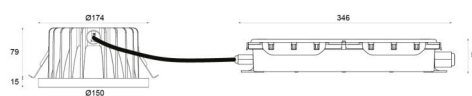

7 0 2 1 9 8 2 1 2 7 5 1 9