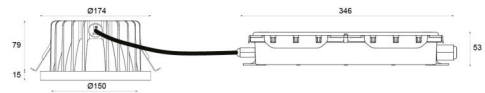

Dimensioner

Højde (mm) H: 94
Diameter (mm) D: 175
Cut-out (mm): 150
Lofthykkelse (mm): 79
Vægt (kg) brutto/netto: 2.2 / 1.8

Forpakning

Forpakkingsstørrelse (mm): 360 x 185 x 160

7 0 2 1 9 8 2 1 2 7 5 0 2