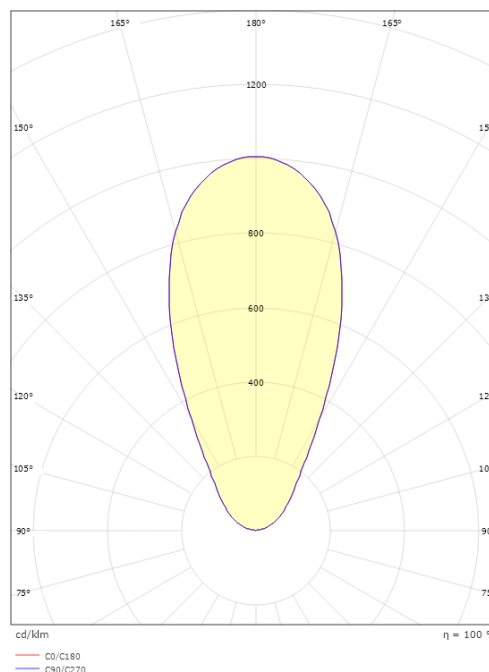

Luna blå Dæmpbar, afhængig af driver

EAN: 7021986921052
SG varenr.: 692105

Elektrisk

Systemeffekt (W): 1W
Spænding: 24V

Lysteknik

Lyskilde: LED
Farvetemperatur: blå
Levetid: L70/B50>50.000
Lysfordeling: Direkte
Optik: Glas klar

Udgået

Dimmertype

Type: Dæmpbar, afhængig af driver

Beskyttelse

Isolationsklasse: Klasse III
Max belastning: 2000 kg

Energi og godkendelser

Indeholder lyskilde med energiklasse: G

Materialer og overflader

Materiale: Aluminium
Afskærmningsmateriale: Hærdet glas

Montering/Tilslutning

Montering: Indbygget, Interiør / Udendørs

Dimensioner

Højde (mm) H: 70
Diameter (mm) D: 62
Cut-out (mm): 51
Lofttykkelse (mm): 68
Vægt (kg) brutto/netto: 0.2 / 0.175

Forpakning

Forpakkingsstørrelse (mm): 70 x 70 x 85

7 0 2 1 9 8 6 9 2 1 0 5 2