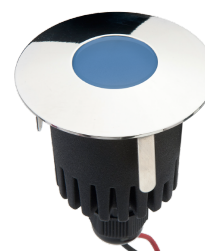

## Luna blå Dæmpbar, afhængig af driver

EAN: 7021986921052  
 SG varenr.: 692105

### Lysteknik

Lyskilde: LED  
 Farvetemperatur: blå  
 Levetid: L70/B50>50.000  
 Lysfordeling: Direkte  
 Optik: Glas klar

*Udgået*