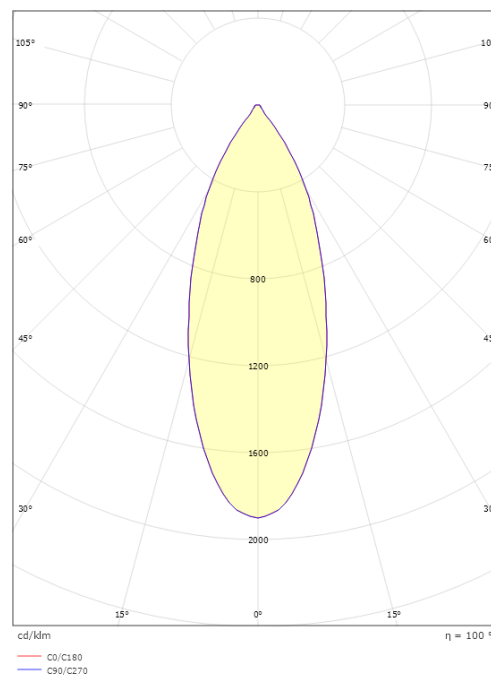

Jupiter Pro

Jupiter Pro 1500 Hvid 40° 1590lm 3000K Ra>90 Bagkantsdæmp

EAN: 7021989129882
SG varenr.: 912988

Elektrisk

Systemeffekt (W): 15W
Spænding: 220-240V
Maks. antal armaturer pr. afbryder: B10: 19, B16: 30, C10: 31, C16: 51

Lysteknik

Lyskilde: LED
Lumen output: 1590lm
Effekt: 106 lm/W
Farvetemperatur: 3000K
Farvegengivelse (CRI): Ra>90
MacAdams faktor: SDCM: 2
Levetid: L90/B10>100.000
Lysfordeling: Direkte
Optik: Reflektor
Lysspredning: 40°

Dimmertype

Type: Bagkantsdæmp

Beskyttelse

Isolationsklasse: Klasse II SELV

Energi og godkendelser

Indeholder lyskilde med energiklasse: E
Breeam: Opfylder Hea 01 for flimmerfrit lys

Materialer og overflader

Materiale: Aluminium
Farve: Hvid (RAL 9003)
Afskærmningsmateriale: Hærdet glas

Montering/Tilslutning

Montering: Indbygget, Interiør / Udendørs
Modul: 1500
Tilslutning: Klemmerække

Dimensioner

Højde (mm) H: 112
Diameter (mm) D: 114
Cut-out (mm): 83
Lofthøjde (mm): 110
Afstand til brandbart materiale i stråleretningen: 100mm
Vægt (kg) brutto/netto: 0,9 / 0,755

Forpakning

Forpakkingsstørrelse (mm): 140 x 140 x 140

7 0 2 1 9 8 9 1 2 9 8 8 2