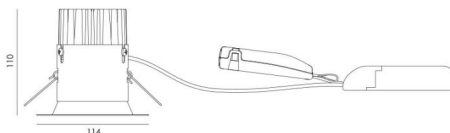

Forpakning

Forpakkingsstørrelse (mm): 140 x 140 x 140