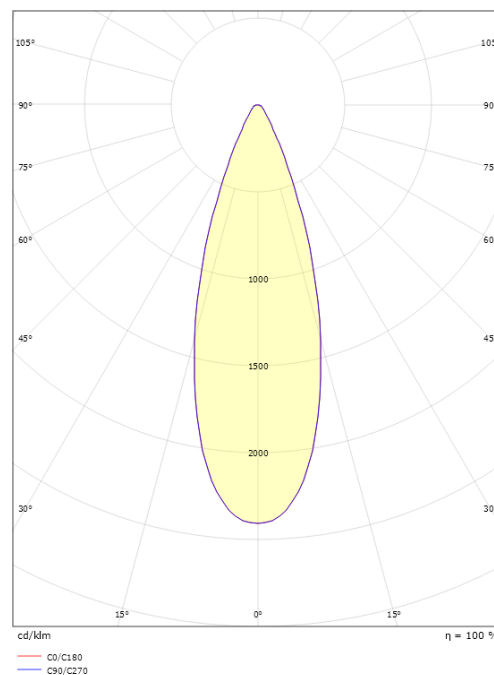

Lysteknik

Lyskilde: LED
Lumen output: 1140lm
Effekt: 95 lm/W
Farvetemperatur: 3000K
Farvegengivelse (CRI): Ra>80
MacAdams faktor: SDCM: 3
Levetid: L80/B20>50.000
Lysfordeling: Direkte
Optik: Linse
Lysspredning: 36°
Synligt flimrer (SVM):

Dimensioner

Længde (mm) L: 100
Bredde (mm) W: 61
Højde (mm) H: 116
Vægt (kg) brutto/netto: 0.969 / 0.881

Forpakning

Forpakkingsstørrelse (mm): 160 x 120 x 80

7 0 2 1 9 8 6 3 0 0 8 0 2