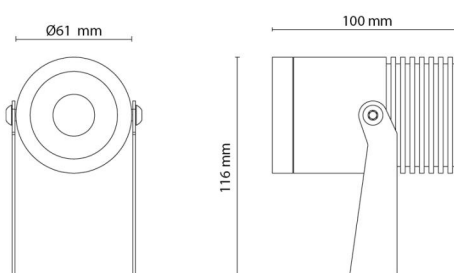

Dimensioner

Længde (mm) L: 100
Bredde (mm) W: 61
Højde (mm) H: 116
Vægt (kg) brutto/netto: 0.969 / 0.881

Forpakning

Forpakkingsstørrelse (mm): 160 x 120 x 80

7 0 2 1 9 8 6 3 0 0 8 0 2